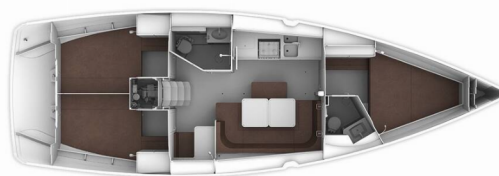

BAVARIA CRUISER 41

Federica

Jacht żaglowy Bavaria Cruiser 41 „Federica”, rok produkcji 2016, jacht ten jest zacumowany w Sukosan, D-Marin Dalmacija Marina, - Chorwacja. Jednostka posiada 3 kabiny, może pomieścić 6 + 2 persons i posiada 2 WC.

6 + 2

Prysznic

2

STANDARDOWE WYPOSAŻENIE JACHTU

Bezpieczeństwo

Radio UKF

Elektronika

Panele słoneczne (175x2)