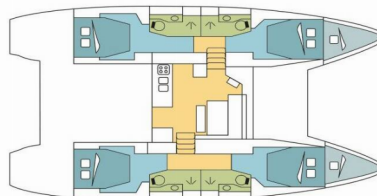

LAGOON 46

FRANCOIS-MAHE 2

Katamaran Lagoon 46 „FRANCOIS-MAHE 2”, rok produkcji 2021, jacht ten jest zacumowany w Praslin, - Seszele.

Jednostka posiada 4 + 2 kabiny, może pomieścić 8 + 2 persons i posiada 4 WC.

Pokład

Daszek bimini, Elektryczna winda kotwiczna, Flybridge, Ponton, Prysznic na rufie / w kokpicie, Silnik zaburtowy, Stół w kokpicie, Trap

Rozrywka

Głośniki zewnętrzne

Wnętrze

Stół rozkładany w salonie, Toaleta elektryczna