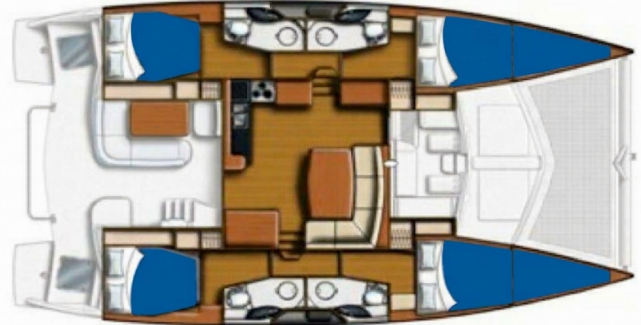

LEOPARD 44

Portals Vells

Katamaran Leopard 44 „Portals Vells”, rok produkcji 2012, jacht ten jest zacumowany w Palma de Mallorca, Marina Naviera Balear, - Hiszpania. Jednostka posiada 4 kabiny, może pomieścić 8 + 2 persons i posiada 4 WC.