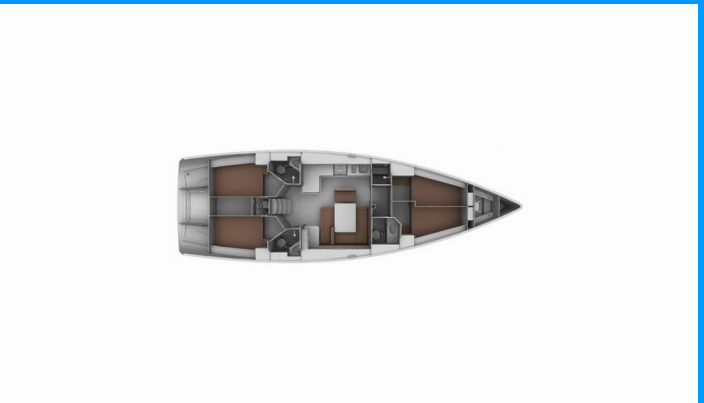

BAVARIA CRUISER 45

Medusa

Jacht żaglowy Bavaria Cruiser 45 „Medusa”, rok produkcji 2011, jacht ten jest zacumowany w Lefkas, D-Marin, Lefkas - Grecja. Jednostka posiada 4 kabiny, może pomieścić 8 persons i posiada 3 WC.

Medusa

Rok Produkcji

2011

Długość

14.27 m

Kabiny

4

Koje