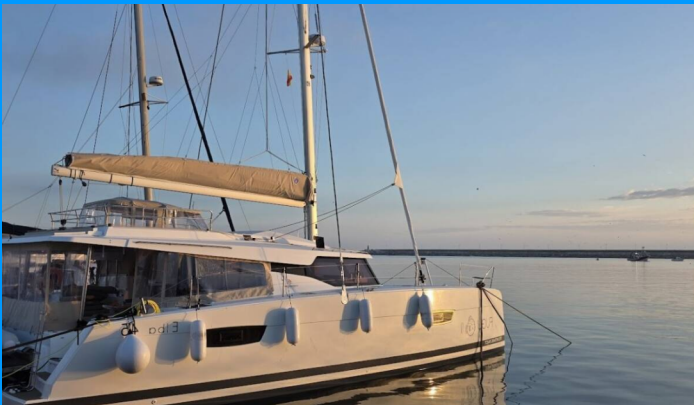

FOUNTAINÉ PAJOT ELBA 45

Fugu II

Katamaran Fountaine Pajot Elba 45 „Fugu II”, rok produkcji 2025, jacht ten jest zacumowany w Rhodes New Marina, - Grecja. Jednostka posiada 3 kabiny, może pomieścić 6 + 2 persons i posiada 3 WC.

SPECYFIKACJA JACHTU

Baza Czarterowa

Rhodes New Marina, Grecja

Yacht ID

10055

Producent

Fountaine Pajot

Imię