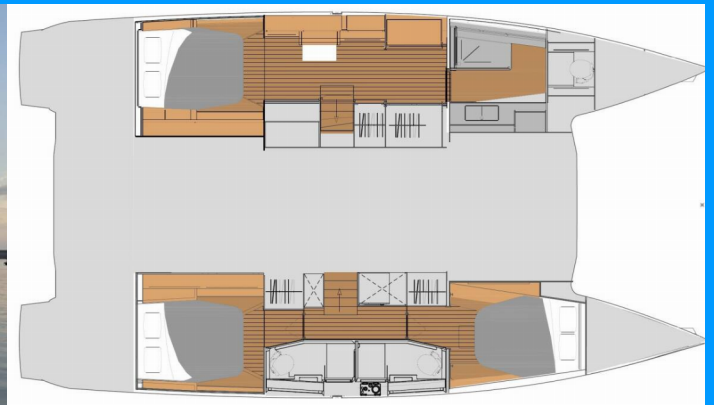

FOUNTAINÉ PAJOT ELBA 45

Fugu II

Katamaran Fountaine Pajot Elba 45 „Fugu II”, rok produkcji 2025, jacht ten jest zacumowany w Rhodes New Marina, - Grecja. Jednostka posiada 3 kabiny, może pomieścić 6 + 2 persons i posiada 3 WC.