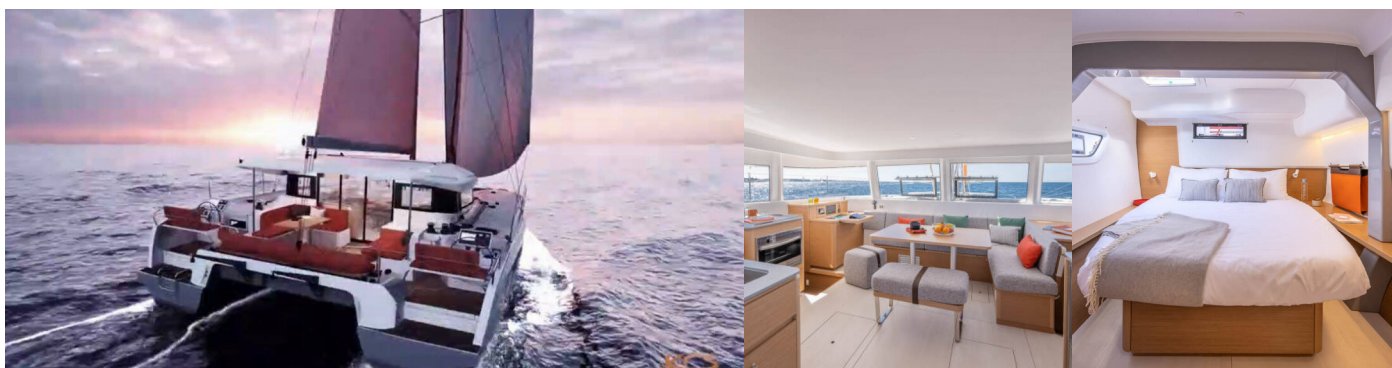

CENA / TYGODNIE

16.05. - 30.05.2026 Zarezerwowany	30.05. - 27.06.2026 Zarezerwowany	27.06. - 11.07.2026 Zarezerwowany	11.07. - 18.07.2026 Zarezerwowany
18.07. - 25.07.2026 Zarezerwowany	25.07. - 08.08.2026 Zarezerwowany	08.08. - 15.08.2026 9.733 € ~~11.450 €~~	15.08. - 22.08.2026 Zarezerwowany
22.08. - 29.08.2026 8.177 € ~~9.620 €~~	29.08. - 05.09.2026 9.139 € ~~9.620 €~~	05.09. - 19.09.2026 Zarezerwowany	19.09. - 26.09.2026 Zarezerwowany
26.09. - 03.10.2026 Zarezerwowany	03.10. - 10.10.2026 6.631 € ~~6.980 €~~	10.10. - 24.10.2026 Zarezerwowany	24.10. - 31.10.2026 Zarezerwowany
31.10. - 07.11.2026 5.584 € ~~6.980 €~~	07.11. - 14.11.2026 5.584 € ~~6.980 €~~	14.11. - 21.11.2026 5.584 € ~~6.980 €~~	21.11. - 28.11.2026 5.584 € ~~6.980 €~~
28.11. - 05.12.2026 5.584 € ~~6.980 €~~			

WEB

najachty.pl

NUMER TELEFONU

+48 882 071 532

E-MAIL

biuro@najachty.pl

NAJACHTY

ul. Pi. Świętej Małgorzaty 1-2/42B, 58-100, Świdnica, Polska