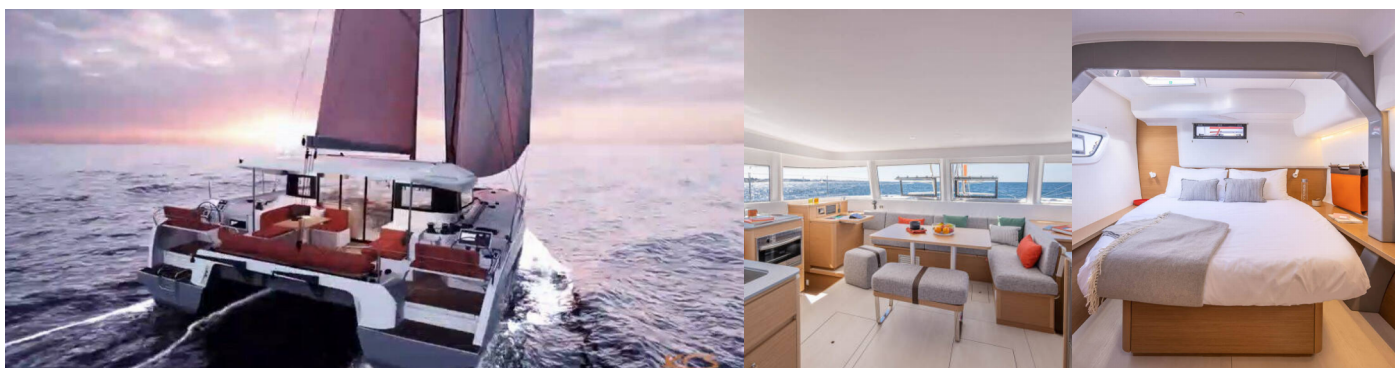

CENA / TYGODNIE

25.04. - 02.05.2026 4.455 € ~~5.940 €~~	05.05. - 07.05.2026 Zarezerwowany	09.05. - 16.05.2026 Zarezerwowany	16.05. - 30.05.2026 Zarezerwowany
30.05. - 27.06.2026 Zarezerwowany	27.06. - 11.07.2026 Zarezerwowany	11.07. - 18.07.2026 Zarezerwowany	18.07. - 25.07.2026 Zarezerwowany
25.07. - 08.08.2026 Zarezerwowany	08.08. - 15.08.2026 9.733 € ~~11.450 €~~	15.08. - 22.08.2026 Zarezerwowany	22.08. - 29.08.2026 8.177 € ~~9.620 €~~
29.08. - 05.09.2026 9.139 € ~~9.620 €~~	05.09. - 19.09.2026 Zarezerwowany	19.09. - 26.09.2026 Zarezerwowany	26.09. - 03.10.2026 Zarezerwowany
03.10. - 10.10.2026 6.631 € ~~6.980 €~~	10.10. - 24.10.2026 Zarezerwowany	24.10. - 31.10.2026 Zarezerwowany	31.10. - 07.11.2026 5.584 € ~~6.980 €~~

WEB

najachty.pl

NUMER TELEFONU

+48 882 071 532

E-MAIL

biuro@najachty.pl

NAJACHTY

ul. Pi. Świętej Małgorzaty 1-2/42B, 58-100, Świdnica, Polska