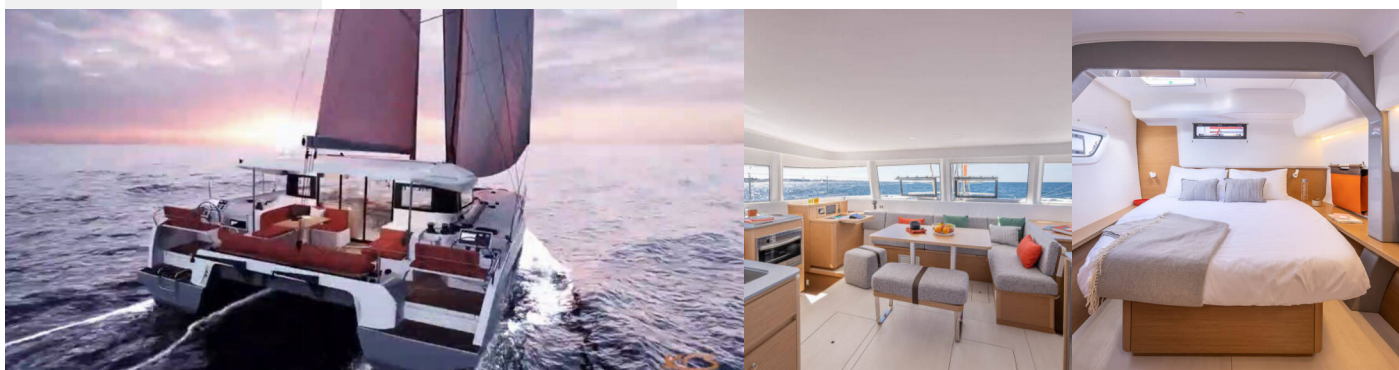

CENA / TYGODNIE

05.12. - 12.12.2026

5.584 € ~~6.980 €~~

12.12. - 19.12.2026

5.584 € ~~6.980 €~~

19.12. - 26.12.2026

5.584 € ~~6.980 €~~

26.12. - 02.01.2027

5.352 € ~~6.690 €~~

02.01. - 09.01.2027

4.455 € ~~4.950 €~~

09.01. - 16.01.2027

4.455 € ~~4.950 €~~

16.01. - 23.01.2027

4.455 € ~~4.950 €~~

23.01. - 30.01.2027

4.455 € ~~4.950 €~~

30.01. - 06.02.2027

4.455 € ~~4.950 €~~

06.02. - 13.02.2027

4.455 € ~~4.950 €~~

13.02. - 20.02.2027

4.455 € ~~4.950 €~~

20.02. - 27.02.2027

4.455 € ~~4.950 €~~

27.02. - 06.03.2027

4.455 € ~~4.950 €~~

06.03. - 13.03.2027

4.455 € ~~4.950 €~~

13.03. - 20.03.2027

4.455 € ~~4.950 €~~

20.03. - 27.03.2027

4.455 € ~~4.950 €~~

27.03. - 03.04.2027

4.455 € ~~4.950 €~~

03.04. - 10.04.2027

4.455 € ~~4.950 €~~

10.04. - 17.04.2027

4.455 € ~~4.950 €~~

17.04. - 24.04.2027

5.346 € ~~5.940 €~~

24.04. - 01.05.2027

5.346 € ~~5.940 €~~

01.05. - 08.05.2027

5.346 € ~~5.940 €~~

08.05. - 15.05.2027

5.346 € ~~5.940 €~~

15.05. - 22.05.2027

6.894 € ~~7.660 €~~

22.05. - 29.05.2027

6.894 € ~~7.660 €~~

29.05. - 05.06.2027

6.894 € ~~7.660 €~~

05.06. - 12.06.2027

6.894 € ~~7.660 €~~

12.06. - 19.06.2027

8.622 € ~~9.580 €~~

WEB

najachty.pl

NUMER TELEFONU

+48 882 071 532

E-MAIL

biuro@najachty.pl

NAJACHTY

ul. Pi. Świętej Małgorzaty 1-2/42B, 58-100, Świdnica, Polska