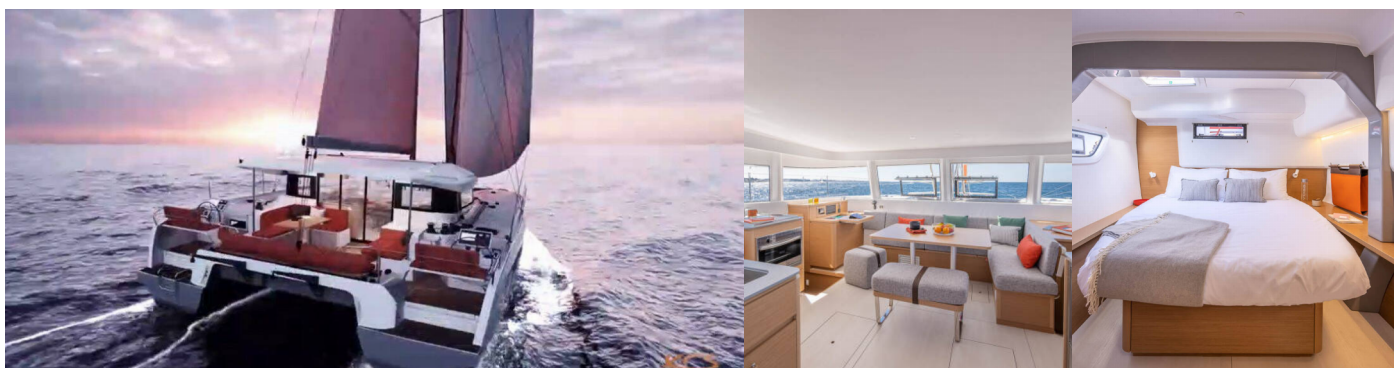

CENA / TYGODNIE

07.11. - 14.11.2026

5.584 € ~~6.980 €~~

14.11. - 21.11.2026

5.584 € ~~6.980 €~~

21.11. - 28.11.2026

5.584 € ~~6.980 €~~

28.11. - 05.12.2026

5.584 € ~~6.980 €~~

05.12. - 12.12.2026

5.584 € ~~6.980 €~~

12.12. - 19.12.2026

5.584 € ~~6.980 €~~

19.12. - 26.12.2026

5.584 € ~~6.980 €~~

WEB

najachty.pl

NUMER TELEFONU

+48 882 071 532

E-MAIL

biuro@najachty.pl

NAJACHTY

ul. Pi. Świętej Małgorzaty 1-2/42B, 58-100, Świdnica, Polska