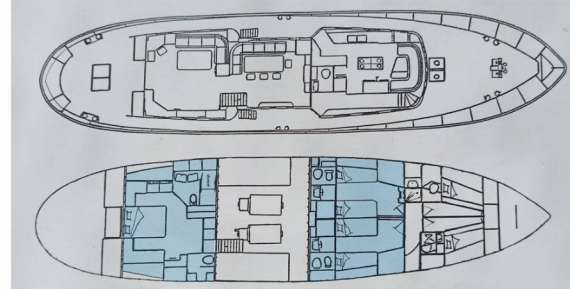

PACIFIC CLASS 85

Five Angels

Jacht motorowy Pacific Class 85 „Five Angels”, rok produkcji 1974, jacht ten jest zacumowany w Porto di Castellammare di Stabia, - Włochy. Jednostka posiada 3 kabiny, może pomieścić 7 + 2 persons i posiada 3 + 2 WC.

7 + 2

Prysznic

3 + 2

STANDARDOWE WYPOSAŻENIE JACHTU

Elektronika

Generator (27 kW), Gniazdo USB, Klimatyzacja, Odsalarka

Pokład

Ponton (4 m), Silnik zaburtowy (40 HP)