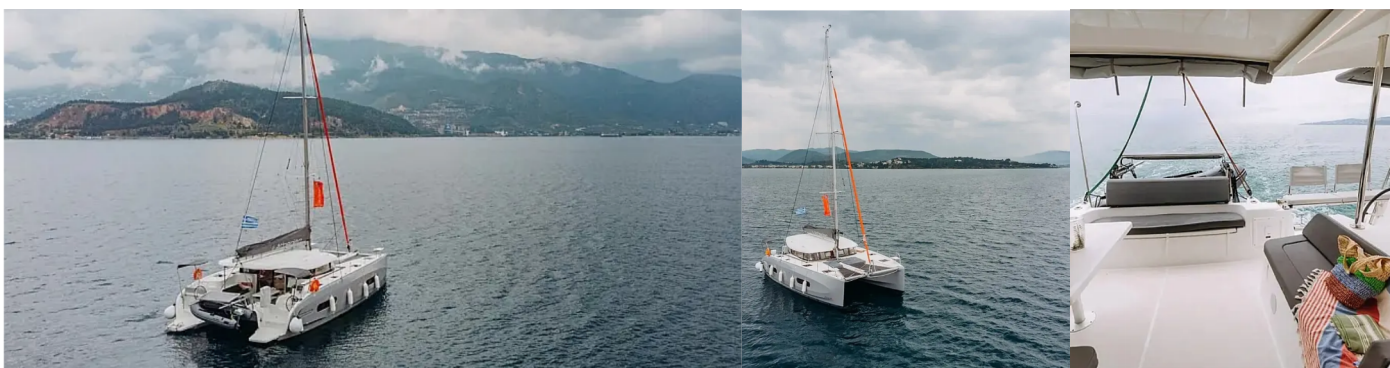

CENA / TYGODNIE

16.05. - 23.05.2026 Zarezerwowany	23.05. - 30.05.2026 Zarezerwowany	30.05. - 06.06.2026 Zarezerwowany	06.06. - 13.06.2026 Zarezerwowany
13.06. - 20.06.2026 Zarezerwowany	20.06. - 27.06.2026 4.850 € ~~7.200 €~~	27.06. - 04.07.2026 Zarezerwowany	04.07. - 11.07.2026 Zarezerwowany
11.07. - 18.07.2026 Zarezerwowany	18.07. - 25.07.2026 Wstępna rezerwacja	25.07. - 01.08.2026 Zarezerwowany	01.08. - 08.08.2026 Zarezerwowany
08.08. - 15.08.2026 Zarezerwowany	15.08. - 22.08.2026 Wstępna rezerwacja	22.08. - 19.09.2026 Zarezerwowany	19.09. - 26.09.2026 Zarezerwowany
26.09. - 03.10.2026 Zarezerwowany	03.10. - 10.10.2026 3.180 € ~~4.600 €~~	10.10. - 17.10.2026 2.780 € ~~4.600 €~~	17.10. - 24.10.2026 Zarezerwowany
24.10. - 31.10.2026 2.380 € ~~4.600 €~~	31.10. - 07.11.2026 2.380 € ~~4.600 €~~	07.11. - 14.11.2026 2.380 € ~~4.600 €~~	14.11. - 21.11.2026 2.380 € ~~4.600 €~~
21.11. - 28.11.2026 2.380 € ~~4.600 €~~	28.11. - 03.04.2027 Zarezerwowany		

WEB

najachty.pl

NUMER TELEFONU

+48 882 071 532

E-MAIL

biuro@najachty.pl

NAJACHTY

ul. Pi. Świętej Małgorzaty 1-2/42B, 58-100, Świdnica, Polska