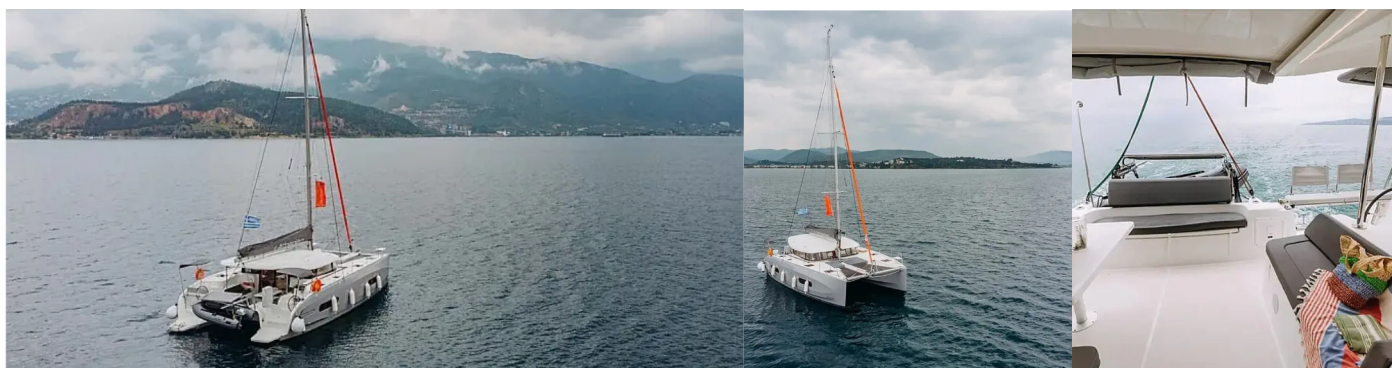

CENA / TYGODNIE

03.04. - 10.04.2027 4.600 €	10.04. - 17.04.2027 4.600 €	17.04. - 24.04.2027 5.000 €	24.04. - 01.05.2027 5.000 €
01.05. - 08.05.2027 5.000 €	08.05. - 15.05.2027 5.000 €	15.05. - 22.05.2027 6.450 €	22.05. - 29.05.2027 6.450 €
29.05. - 05.06.2027 6.450 €	05.06. - 12.06.2027 6.450 €	12.06. - 19.06.2027 7.200 €	19.06. - 26.06.2027 7.200 €
26.06. - 03.07.2027 7.200 €			

WEB

najachty.pl

NUMER TELEFONU

+48 882 071 532

E-MAIL

biuro@najachty.pl

NAJACHTY

ul. Pi. Świętej Małgorzaty 1-2/42B, 58-100, Świdnica, Polska