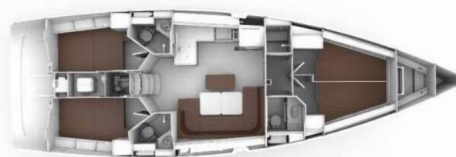

BAVARIA CRUISER 46 STYLE

Cataleya (2024)

Member of
NAUTIC ALLIANCE **NA**

Dane techniczne

Baza czarterowa	Marina Kornati, Biograd, Croatia
Jacht ID	61
Producent	Bavaria Yachtbau
Imię	Cataleya
Rok produkcji	2024
Długość	47 ft
Kabiny	4
Koje	8 + 1
Prysznic	3

Ożaglowanie: Elektryczny kabestan genuy', Urządzenie Gennaker'

Pokład: Bosak', Cumy', Czarna kula', Czarny stożek', Daszek bimini, Elektryczna winda kotwiczna', Główna kotwica', Impeller, pasek klinowy, filtr oleju', Kanister na wodę', Kanistry na olej napędowy', Kotwica zapasowa (rezerwa, kotwica pomocnicza)', Krętlik do kotwicy', Lina holownicza, Linia kotwiczna', Odbijacz kulisty', Odbijacze', Plastikowe wiaderko, Platforma kąpielowa', Pokład z drewna tekowego', Pompka do pontonu', Ponton, Prysznic na rufie / w kokpicie', Reflektor', Stół w kokpicie ze światłem', Szpring', Szprycbudą', Tekowy kokpit', Trap, Wąż do wody, Zestaw naprawczy do pontonu', Ławeczka bosmańska'