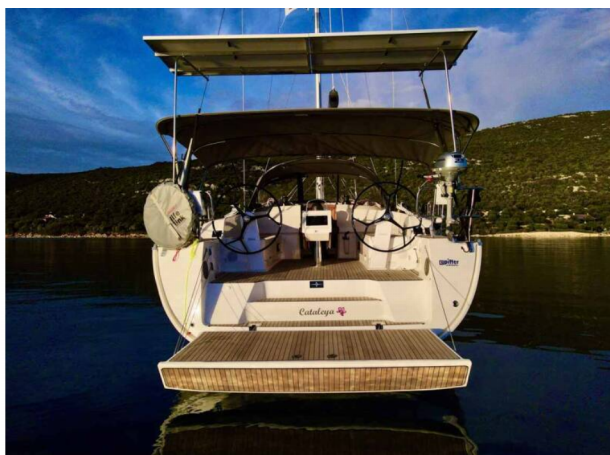

BAVARIA CRUISER 46 STYLE

Cataleya (2024)

Member of
NAUTIC ALLIANCE **NA**

Dane techniczne

Baza czarterowa	Marina Kornati, Biograd, Croatia
Jacht ID	61
Producent	Bavaria Yachtbau
Imię	Cataleya
Rok produkcji	2024
Długość	47 ft
Kabiny	4
Koje	8 + 1
Prysznic	3

Ożaglowanie: Elektryczny kabestan genuy', Urządzenie Gennaker'

Pokład: Bosak', Cumy', Czarna kula', Czarny stożek', Daszek bimini, Elektryczna winda kotwiczna', Główna kotwica', Impeller, pasek klinowy, filtr oleju', Kanister na wodę', Kanistry na olej napędowy', Kotwica zapasowa (rezerwa, kotwica pomocnicza)', Krętlik do kotwicy', Lina holownicza, Linia kotwiczna', Odbijacz kulisty', Odbijacze', Plastikowe wiaderko, Platforma kąpielowa', Pokład z drewna tekowego', Pompka do pontonu', Ponton, Prysznic na rufie / w kokpicie', Reflektor', Stół w kokpicie ze światłem', Szpring', Szprycbudą', Tekowy kokpit', Trap, Wąż do wody, Zestaw naprawczy do pontonu', Ławeczka bosmańska'