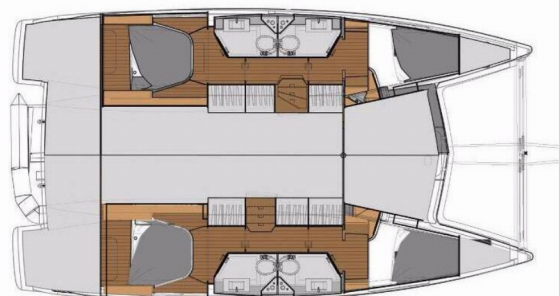

FOUNTAINÉ PAJOT LUCIA 40

Tu Tamo 2 (2018)

Member of
NAUTIC ALLIANCE **NA**

Dane techniczne

Baza czarterowa	Marina Tehnomont Veruda, Pula, Croatia
Jacht ID	123
Producent	Fountaine Pajot
Imię	Tu Tamo 2
Rok produkcji	2018
Długość	38 ft
Kabiny	4
Koje	8 + 2
Prysznic	4

Cena zakupu: 339.000 €

Osoba kontaktowa:

Konrad Malicki: konrad@najachty.pl | +48 882 071 532