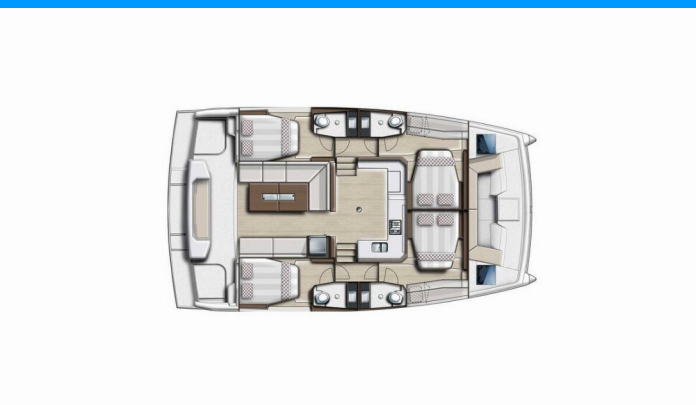

# BALI CATSPACE

Orca

El Catamarán Bali Catspace „Orca“, construido en el año 2026, está amarrado en Lavrion - Marina olímpica, Lavrion - Grecia.

El yate tiene 4 + 2 cabinas, puede alojar a 8 + 2 + 2 personas y tiene 4 baños/duchas.

## ESPECIFICACIONES DEL YATE

Base De Chárter

**Lavrion - Marina olímpica, Grecia**

Yacht ID

**9998**

Marca

**Catana**

Nombre

**Orca**

Año De Producción

**2026**

Longitud

**12.31m**

Cabins

**4 + 2**

Camas