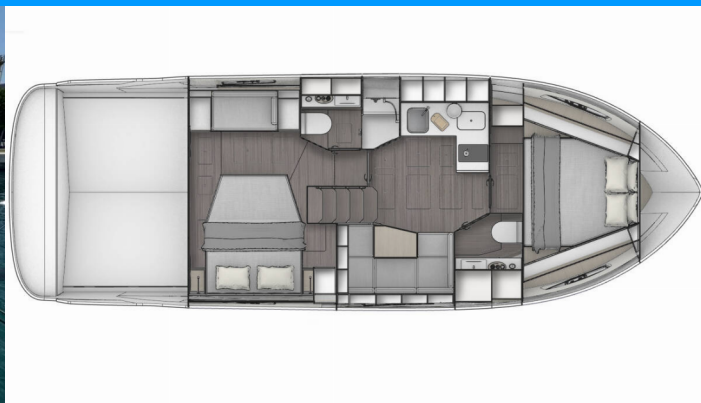

BAVARIA SR41

Ivana

El Barco a motor Bavaria SR41 „Ivana“, construido en el año 2024, está amarrado en Trogir, Marina Trogir (ex.SCT), Trogir - Croacia. El yate tiene 2 cabinas, puede alojar a 4 personas y tiene 2 baños/duchas.

Ivana

Año De Producción

2024

Longitud

12.24 m

Cabins

2

Camas