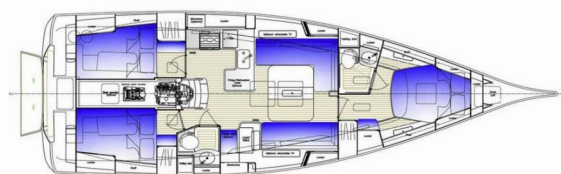

HALLBERG-RASSY 400

Maguelone

El Velero Hallberg-Rassy 400 „Maguelone”, construido en el año 2024, está amarrado en Heiligenhafen, - Alemania. El yate tiene 3 cabinas, puede alojar a 6 personas y tiene 2 baños/duchas.

Maguelone

Año De Producción

2024

Longitud

13.06 m

Cabins

3

Camas