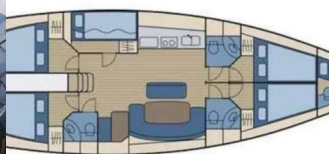

PRICE / WEEKS

25.04. - 02.05.2026 2.380 € ~~2.800 €~~	02.05. - 09.05.2026 2.125 € ~~2.500 €~~	09.05. - 16.05.2026 2.380 € ~~2.800 €~~	16.05. - 23.05.2026 2.380 € ~~2.800 €~~
23.05. - 30.05.2026 2.720 € ~~3.200 €~~	30.05. - 06.06.2026 3.230 € ~~3.800 €~~	06.06. - 13.06.2026 3.400 € ~~4.000 €~~	13.06. - 20.06.2026 3.995 € ~~4.700 €~~
20.06. - 27.06.2026 3.995 € ~~4.700 €~~	27.06. - 04.07.2026 3.910 € ~~4.600 €~~	04.07. - 11.07.2026 3.953 € ~~4.650 €~~	11.07. - 18.07.2026 3.953 € ~~4.650 €~~
18.07. - 25.07.2026 3.910 € ~~4.600 €~~	25.07. - 01.08.2026 3.910 € ~~4.600 €~~	01.08. - 08.08.2026 3.358 € ~~3.950 €~~	08.08. - 15.08.2026 3.358 € ~~3.950 €~~
15.08. - 22.08.2026 3.358 € ~~3.950 €~~	22.08. - 29.08.2026 3.358 € ~~3.950 €~~	29.08. - 05.09.2026 3.570 € ~~4.200 €~~	05.09. - 12.09.2026 3.740 € ~~4.400 €~~
12.09. - 19.09.2026 3.655 € ~~4.300 €~~	19.09. - 26.09.2026 Reservado	26.09. - 03.10.2026 3.485 € ~~4.100 €~~	03.10. - 10.10.2026 2.975 € ~~3.500 €~~
10.10. - 17.10.2026 2.805 € ~~3.300 €~~	17.10. - 24.10.2026 2.635 € ~~3.100 €~~	24.10. - 31.10.2026 2.550 € ~~3.000 €~~	31.10. - 07.11.2026 2.465 € ~~2.900 €~~