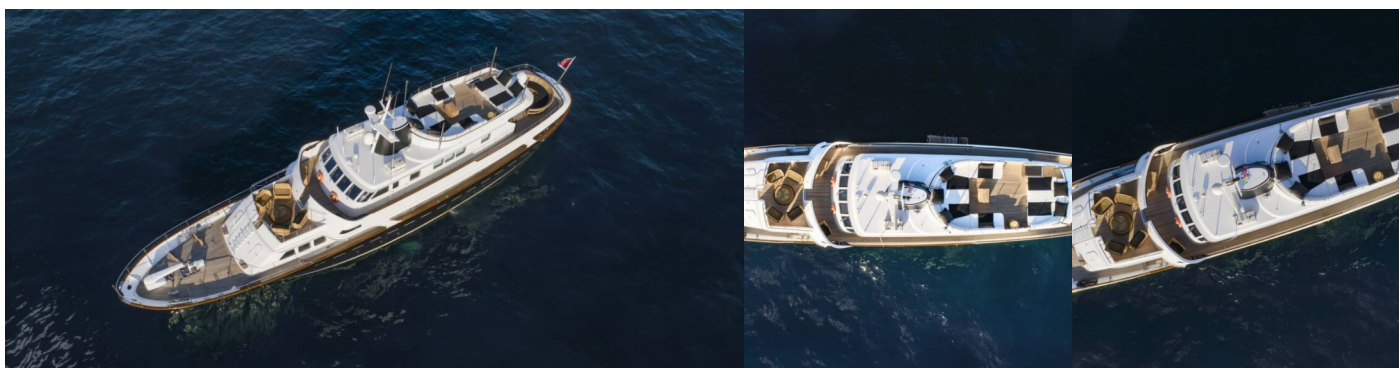

PRICE / WEEKS

07.11. - 14.11.2026

58.240 €

14.11. - 21.11.2026

58.240 €

21.11. - 28.11.2026

58.240 €

WEB

najachty.pl

TELÉFONO

+48 882 071 532

CORREO ELECTRÓNICO

biuro@najachty.pl

NAJACHTY

ul. Pi. Świętej Małgorzaty 1-2/42B, 58-100, Świdnica, Polonia