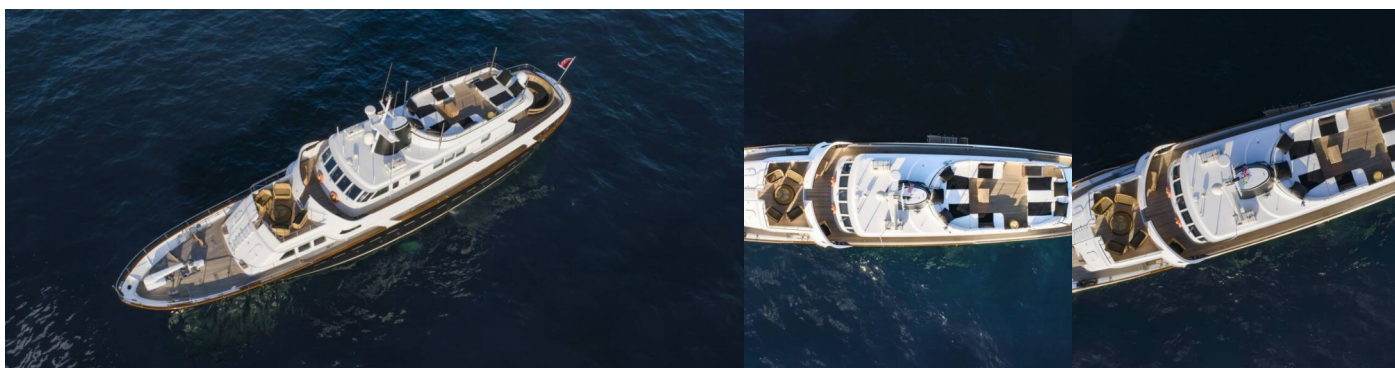

PRICE / WEEKS

25.04. - 02.05.2026 58.240 €	02.05. - 09.05.2026 58.240 €	09.05. - 16.05.2026 58.240 €	16.05. - 23.05.2026 58.240 €
25.05. - 01.06.2026 Reservado	04.06. - 07.06.2026 Reservado	13.06. - 20.06.2026 58.240 €	26.06. - 03.07.2026 Reservado
04.07. - 11.07.2026 64.960 €	11.07. - 18.07.2026 64.960 €	18.07. - 25.07.2026 64.960 €	27.07. - 11.08.2026 Reservado
15.08. - 23.08.2026 Reservado	29.08. - 05.09.2026 61.120 €	05.09. - 12.09.2026 58.240 €	12.09. - 19.09.2026 58.240 €
19.09. - 26.09.2026 58.240 €	26.09. - 03.10.2026 58.240 €	03.10. - 10.10.2026 58.240 €	10.10. - 17.10.2026 58.240 €
17.10. - 24.10.2026 58.240 €	24.10. - 31.10.2026 58.240 €	31.10. - 07.11.2026 58.240 €	

WEB

najachty.pl

TELÉFONO

+48 882 071 532

CORREO ELECTRÓNICO

biuro@najachty.pl

NAJACHTY

ul. Pi. Świętej Małgorzaty 1-2/42B, 58-100, Świdnica, Polonia