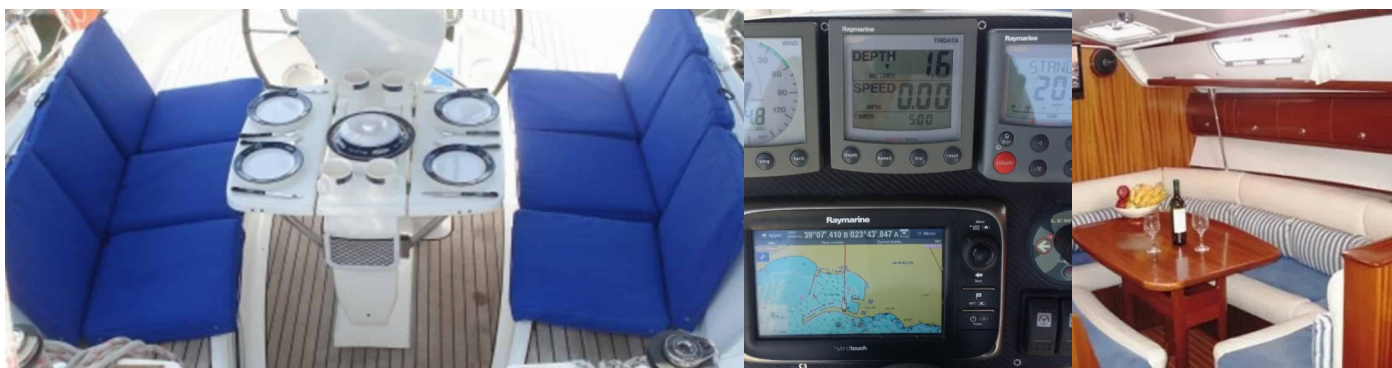

PRICE / WEEKS

25.04. - 02.05.2026 1.280 € ~~3.100 €~~	02.05. - 09.05.2026 1.280 € ~~3.100 €~~	09.05. - 16.05.2026 1.280 € ~~3.100 €~~	16.05. - 23.05.2026 1.280 € ~~3.900 €~~
23.05. - 06.06.2026 Reservado	06.06. - 13.06.2026 1.520 € ~~3.900 €~~	13.06. - 20.06.2026 1.520 € ~~4.400 €~~	20.06. - 27.06.2026 1.600 € ~~4.400 €~~
27.06. - 04.07.2026 Reservado	04.07. - 11.07.2026 Reservado	11.07. - 25.07.2026 Reservado	25.07. - 01.08.2026 1.760 € ~~5.050 €~~
01.08. - 08.08.2026 1.760 € ~~5.050 €~~	08.08. - 15.08.2026 Reservado	15.08. - 22.08.2026 1.600 € ~~4.400 €~~	22.08. - 29.08.2026 1.600 € ~~4.400 €~~
29.08. - 12.09.2026 Reservado	12.09. - 19.09.2026 1.600 € ~~3.900 €~~	19.09. - 26.09.2026 1.600 € ~~3.900 €~~	26.09. - 03.10.2026 1.440 € ~~3.100 €~~
03.10. - 10.10.2026 1.440 € ~~2.150 €~~	10.10. - 17.10.2026 1.440 € ~~2.150 €~~	17.10. - 24.10.2026 1.440 € ~~2.150 €~~	24.10. - 31.10.2026 1.440 € ~~2.150 €~~
31.10. - 07.11.2026 1.440 € ~~2.150 €~~			

WEB

najachty.pl

TELÉFONO

+48 882 071 532

CORREO ELECTRÓNICO

biuro@najachty.pl

NAJACHTY

ul. Pi. Świętej Małgorzaty 1-2/42B, 58-100, Świdnica, Polonia