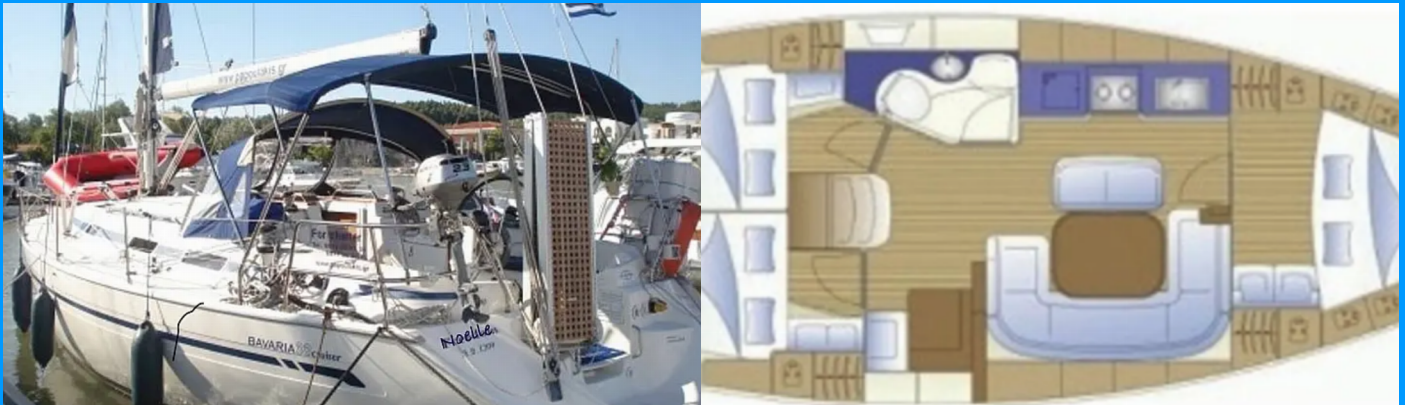

BAVARIA 38

Noelle

El Velero Bavaria 38 „Noelle“, construido en el año 2005, está amarrado en Port of Avdira, - Grecia. El yate tiene 3 cabinas, puede alojar a 6 personas y tiene 1 baños/duchas.

ESPECIFICACIONES DEL YATE

Año De Producción

2005

Longitud

11.91 m

Cabins

3

Camas

6

Bimini top, Sprayhood

Electricidad del yate

Calefacción, Inversor, Paneles solares

Entretenimiento

Altavoces externos, USB (in cabins too)

Interior

Ventiladores electricos, WC electrico

Navegación