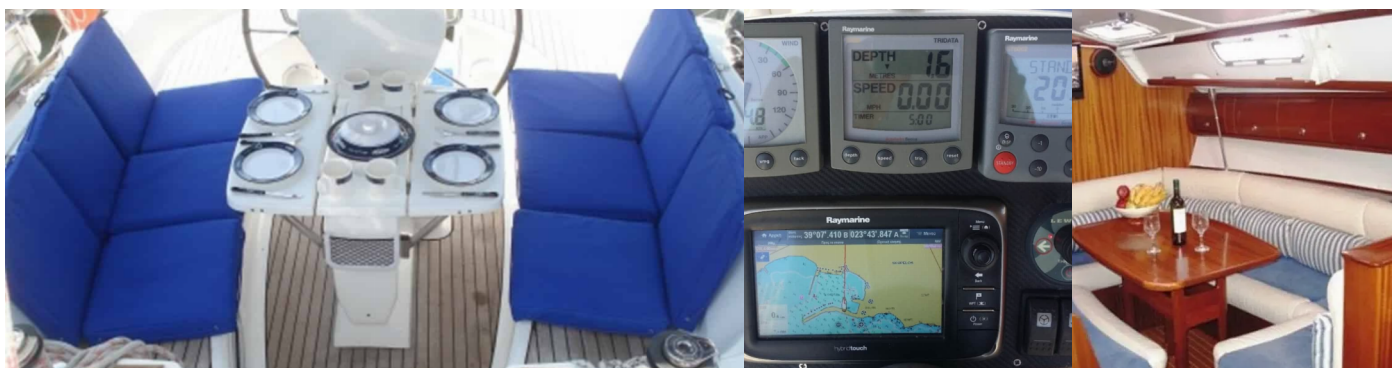

PRICE / WEEKS

03.04. - 10.04.2027 2.150 €	10.04. - 17.04.2027 2.150 €	17.04. - 24.04.2027 3.100 €	24.04. - 01.05.2027 3.100 €
01.05. - 08.05.2027 3.100 €	08.05. - 15.05.2027 3.100 €	15.05. - 22.05.2027 3.900 €	22.05. - 29.05.2027 3.900 €
29.05. - 05.06.2027 3.900 €	05.06. - 12.06.2027 3.900 €	12.06. - 19.06.2027 4.400 €	19.06. - 26.06.2027 4.400 €
26.06. - 03.07.2027 4.400 €			

WEB

najachty.pl

TELÉFONO

+48 882 071 532

CORREO ELECTRÓNICO

biuro@najachty.pl

NAJACHTY

ul. Pi. Świętej Małgorzaty 1-2/42B, 58-100, Świdnica, Polonia