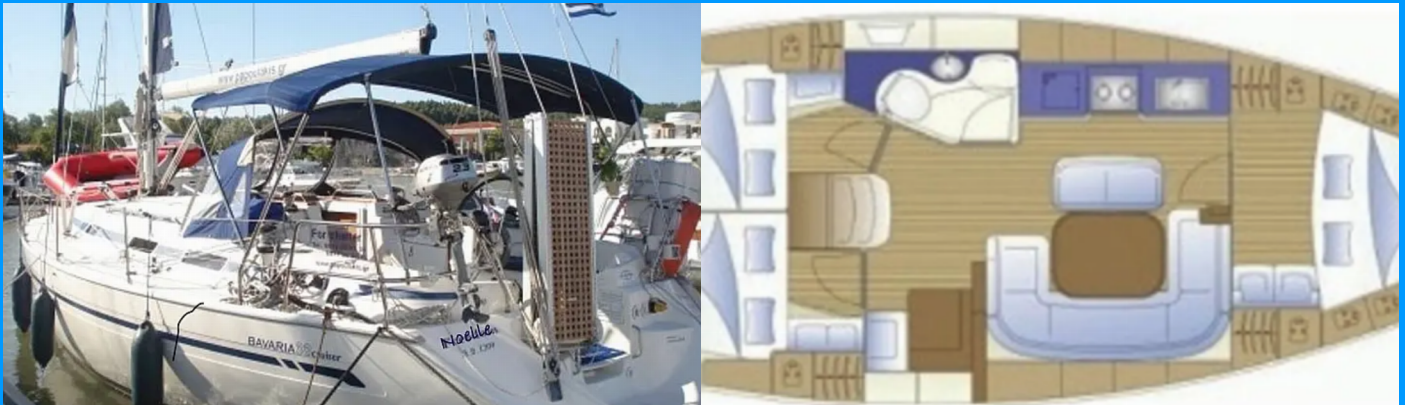

# BAVARIA 38

Noelle

El Velero Bavaria 38 „Noelle“, construido en el año 2005, está amarrado en Port of Avdira, - Grecia. El yate tiene 3 cabinas, puede alojar a 6 personas y tiene 1 baños/duchas.