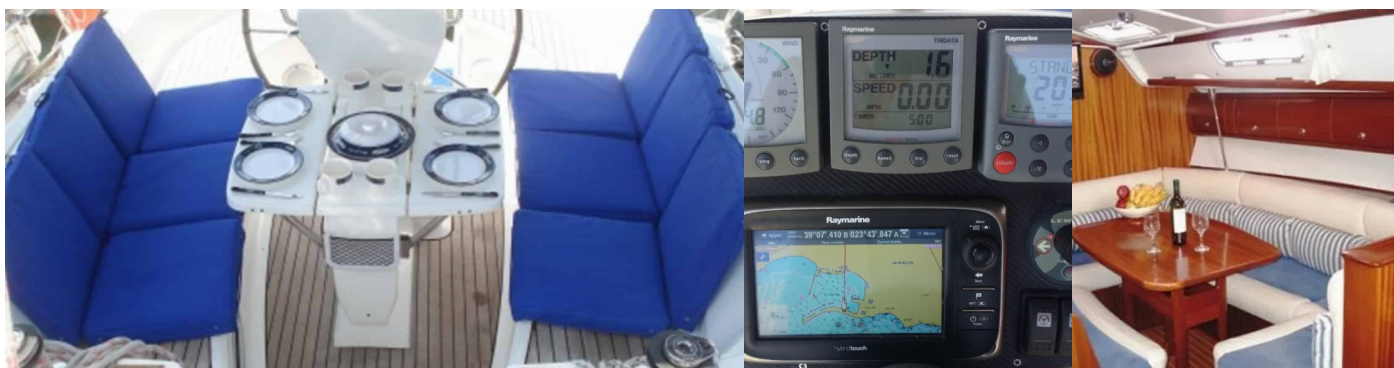

PRICE / WEEKS

16.05. - 23.05.2026 1.280 € ~~3.900 €~~	23.05. - 06.06.2026 Reservado	06.06. - 13.06.2026 1.520 € ~~3.900 €~~	13.06. - 20.06.2026 1.520 € ~~4.400 €~~
20.06. - 27.06.2026 1.600 € ~~4.400 €~~	27.06. - 04.07.2026 Reservado	04.07. - 11.07.2026 Reservado	11.07. - 25.07.2026 Reservado
25.07. - 01.08.2026 1.760 € ~~5.050 €~~	01.08. - 08.08.2026 1.760 € ~~5.050 €~~	08.08. - 15.08.2026 Reservado	15.08. - 22.08.2026 1.600 € ~~4.400 €~~
22.08. - 29.08.2026 1.600 € ~~4.400 €~~	29.08. - 12.09.2026 Reservado	12.09. - 19.09.2026 1.600 € ~~3.900 €~~	19.09. - 26.09.2026 1.600 € ~~3.900 €~~
26.09. - 03.10.2026 1.440 € ~~3.100 €~~	03.10. - 10.10.2026 1.440 € ~~2.150 €~~	10.10. - 17.10.2026 1.440 € ~~2.150 €~~	17.10. - 24.10.2026 1.440 € ~~2.150 €~~
24.10. - 31.10.2026 1.440 € ~~2.150 €~~	31.10. - 07.11.2026 1.440 € ~~2.150 €~~	07.11. - 14.11.2026 1.440 € ~~2.150 €~~	14.11. - 21.11.2026 1.440 € ~~2.150 €~~
21.11. - 28.11.2026 1.440 € ~~2.150 €~~	28.11. - 03.04.2027 Reservado		

WEB

najachty.pl

TELÉFONO

+48 882 071 532

CORREO ELECTRÓNICO

biuro@najachty.pl

NAJACHTY

ul. Pi. Świętej Małgorzaty 1-2/42B, 58-100, Świdnica, Polonia