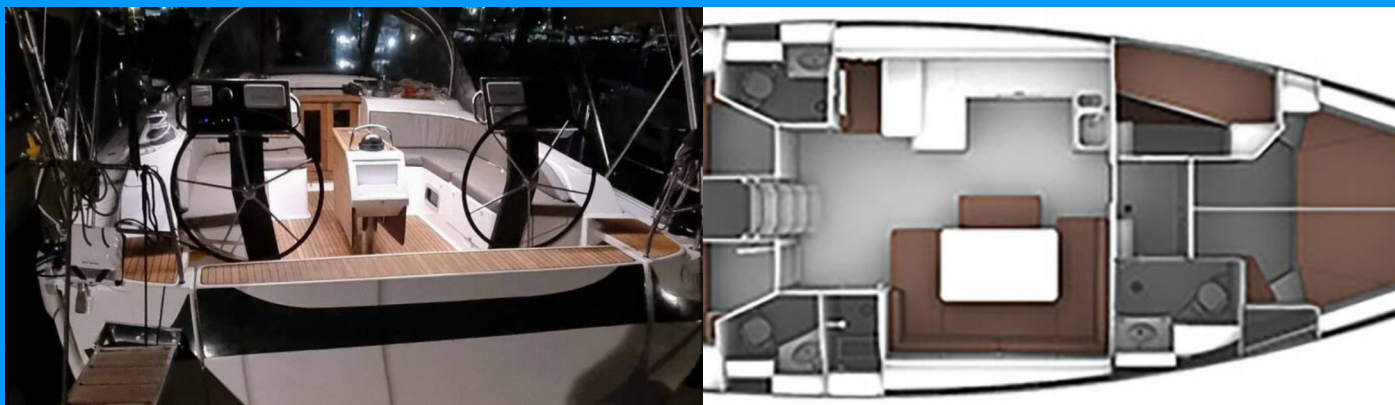

BAVARIA CRUISER 51

Oreo

El Velero Bavaria Cruiser 51 „Oreo”, construido en el año 2015, está amarrado en Skiathos, - Grecia. El yate tiene 5 cabinas, puede alojar a 10 personas y tiene 3 baños/duchas.

ESPECIFICACIONES DEL YATE

Base De Chárter

Skiathos, Grecia (01.01.-29.12.2026)

Mykonos, Grecia (30.12.-31.12.2099)

Yacht ID

9902

Marca

Bavaria Yachtbau

Nombre

Oreo

Año De Producción

2015

Longitud

15.59 m

Cabins

5

Camas

10

Baño/Ducha

3

EQUIPAMIENTO ESTÁNDAR DEL YATE

Cocina	Agua caliente, Estufa, Horno, Refrigerador, Utensilios de cocina (equipo de galera, cubiertos)
Comodidad	Cojines de bañera
Cubierta	Ancla, Bañera / popa, ducha exterior, Bimini top, Bote, Cabina de teca, Cepillo de cubierta, Cubo de plástico, Defensas, Mesa de bañera plegable, Molinete de ancla electrico, Sprayhood
Electricidad del yate	Aire acondicionado (only on shore power), Inversor, Paneles solares
Entretenimiento	Altavoces externos, Radio fusión, USB (USB in all cabins + saloon)
Interior	Ducha interior, Ventiladores electricos (IN CABINS IN SALON), WC electrico
Navegación	Brújula, Cartas náuticas, Equipo de navegación, GPS, GPS plotter plotter - cabina, Hélice de proa, Instrumento de viento / anemómetro, Piloto automático, Plotter GPS, Registro / Lote / Velocidad
Seguridad	Chaleco salvavidas inflable, Equipo de seguridad, Extintor de incendios, Kit de primeros auxilios, Linterna, Radio VHF, Set de herramientas, Tanque de agua negra