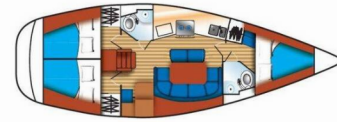

SUN ODYSSEY 37.1

Calma

El Velero Sun Odyssey 37.1 „Calma“, construido en el año 1996, está amarrado en Puerto principal de Lefkas, Lefkas - Grecia.

El yate tiene 3 cabinas, puede alojar a 6 + 2 personas y tiene 2 baños/duchas.

Calma

Año De Producción

1996

Longitud

11.40 m

Cabins

3

Camas