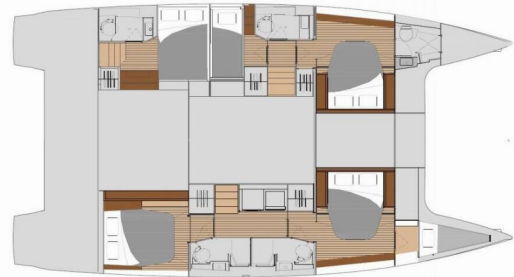

FOUNTAIN PAJOT TANNA 47

Smeralda

El Catamarán Fountaine Pajot Tanna 47 „Smeralda“, construido en el año 2026, está amarrado en Porto di Castellammare di Stabia, Castellammare di Stabia - Italia. El yate tiene 5 + 1 cabinas, puede alojar a 10 + 2 + 1 personas y tiene 5 + 1 baños/duchas.

ESPECIFICACIONES DEL YATE

Base De Chárter

Porto di Castellammare di Stabia, Italia

Yacht ID

9839

Marca

Fountaine Pajot

Nombre

Smeralda

Año De Producción

2026

Longitud

13.94 m

Cabins

5 + 1

Camas

10 + 2 + 1

Baño/Ducha

5 + 1

EQUIPAMIENTO ESTÁNDAR DEL YATE

Cocina	Agua caliente, Refrigerador
Comodidad	Cojines exteriores
Cubierta	Bañera / popa, ducha exterior, Bimini top, Bote tender, Molinete de ancla electrico, Motor fueraborda, Parrilla (barbacoa)
Electricidad del yate	Aire acondicionado, Generador, Inversor, Potabilizadora - desalinizadora
Entretenimiento	Equipo de sonido
Interior	WC electrico
Navegación	Instrumento de viento / anemómetro, Piloto automático, Registro, velocidad, profundidad, ecosonda
Seguridad	Radio VHF
Velas	Cabrestante eléctrico, Foque autovirable, Lazy bag, Lazy jacks