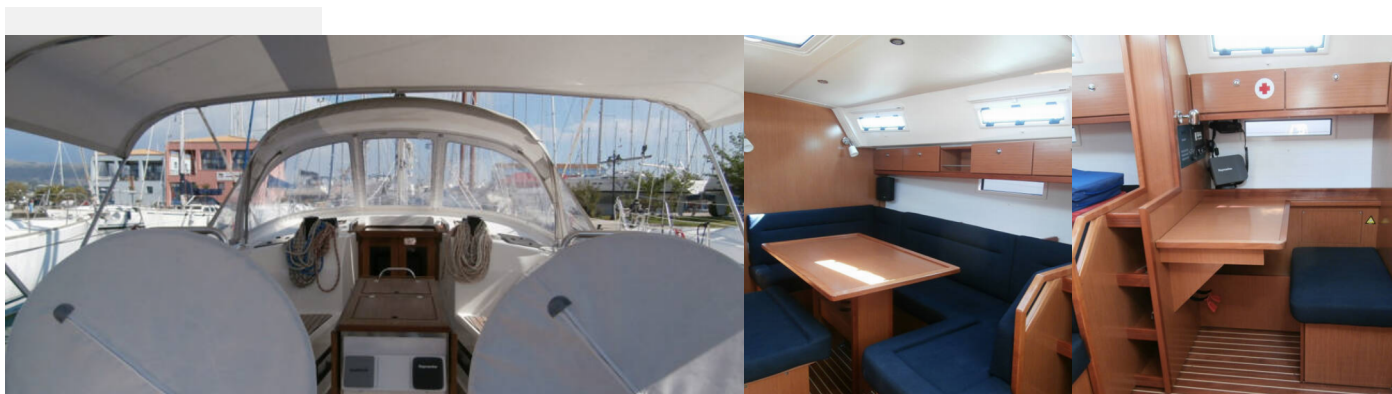

PRICE / WEEKS

16.05. - 23.05.2026 2.200 €	23.05. - 30.05.2026 2.200 €	30.05. - 06.06.2026 2.200 €	06.06. - 13.06.2026 2.200 €
13.06. - 20.06.2026 Reservado	20.06. - 27.06.2026 2.800 €	27.06. - 04.07.2026 2.800 €	04.07. - 11.07.2026 2.800 €
11.07. - 18.07.2026 2.800 €	18.07. - 25.07.2026 2.800 €	25.07. - 01.08.2026 2.800 €	01.08. - 08.08.2026 3.350 €
08.08. - 15.08.2026 3.350 €	15.08. - 22.08.2026 Reservado	22.08. - 29.08.2026 Reservado	29.08. - 05.09.2026 2.800 €
05.09. - 12.09.2026 2.800 €	12.09. - 19.09.2026 Reservado	19.09. - 26.09.2026 2.200 €	26.09. - 03.10.2026 2.200 €
03.10. - 10.10.2026 1.800 €	10.10. - 17.10.2026 1.800 €	17.10. - 24.10.2026 1.600 €	24.10. - 31.10.2026 1.600 €
31.10. - 07.11.2026 1.600 €	07.11. - 14.11.2026 1.600 €	14.11. - 21.11.2026 1.600 €	21.11. - 28.11.2026 1.600 €

WEB

najachty.pl

TELÉFONO

+48 882 071 532

CORREO ELECTRÓNICO

biuro@najachty.pl

NAJACHTY

ul. Pi. Świętej Małgorzaty 1-2/42B, 58-100, Świdnica, Polonia