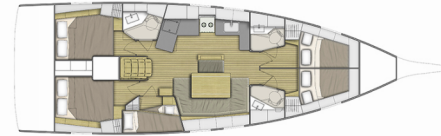

OCEANIS 46.1

Brisnik

El Velero Oceanis 46.1 „Brisnik“, construido en el año 2026, está amarrado en ACI Marina Split, Split - Croacia. El yate tiene 5 cabinas, puede alojar a 10 + 2 personas y tiene 3 baños/duchas.

Brisnik

Año De Producción

2026

Longitud

14.60 m

Cabins

5

Camas