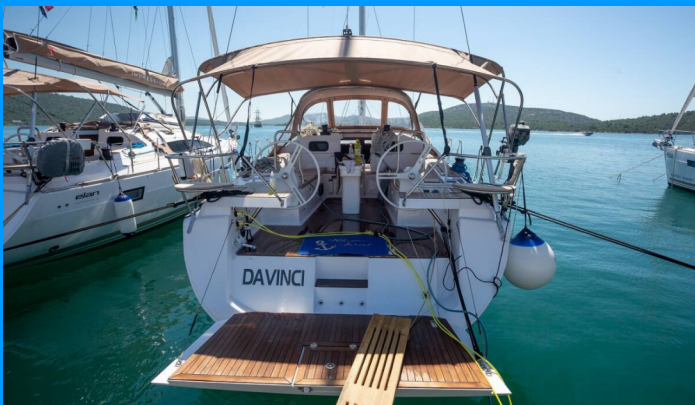

ELAN IMPRESSION 45

DaVinci

El Velero Elan Impression 45 „DaVinci“, construido en el año 2019, está amarrado en ACI Marina Split, Split - Croacia. El yate tiene 3 cabinas, puede alojar a 6 + 2 personas y tiene 2 baños/duchas.

ESPECIFICACIONES DEL YATE

Base De Chárter

ACI Marina Split, Croacia

Yacht ID

9788

Marca

Elan Marine

Nombre

DaVinci

Año De Producción

2019

Longitud

13.85 m

Cabins

3

Camas