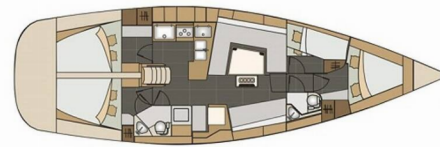

ELAN IMPRESSION 45

Jasmin

El Velero Elan Impression 45 „Jasmin“, construido en el año 2019, está amarrado en ACI Marina Split, Split - Croacia. El yate tiene 4 cabinas, puede alojar a 8 + 2 personas y tiene 2 baños/duchas.

Jasmin

Año De Producción

2019

Longitud

13.85 m

Cabins

4

Camas