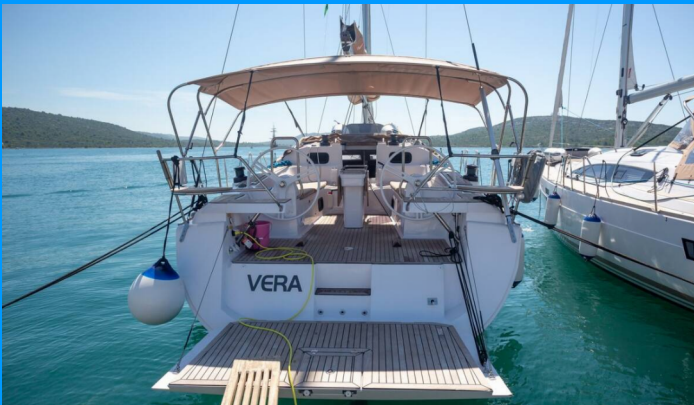

ELAN IMPRESSION 45

Vera

El Velero Elan Impression 45 „Vera“, construido en el año 2019, está amarrado en ACI Marina Split, Split - Croacia. El yate tiene 4 cabinas, puede alojar a 8 + 2 personas y tiene 2 baños/duchas.

ESPECIFICACIONES DEL YATE

Base De Chárter

ACI Marina Split, Croacia

Yacht ID

9786

Marca

Elan Marine

Nombre

Vera

Año De Producción

2019

Longitud

13.85 m

Cabins

4

Camas