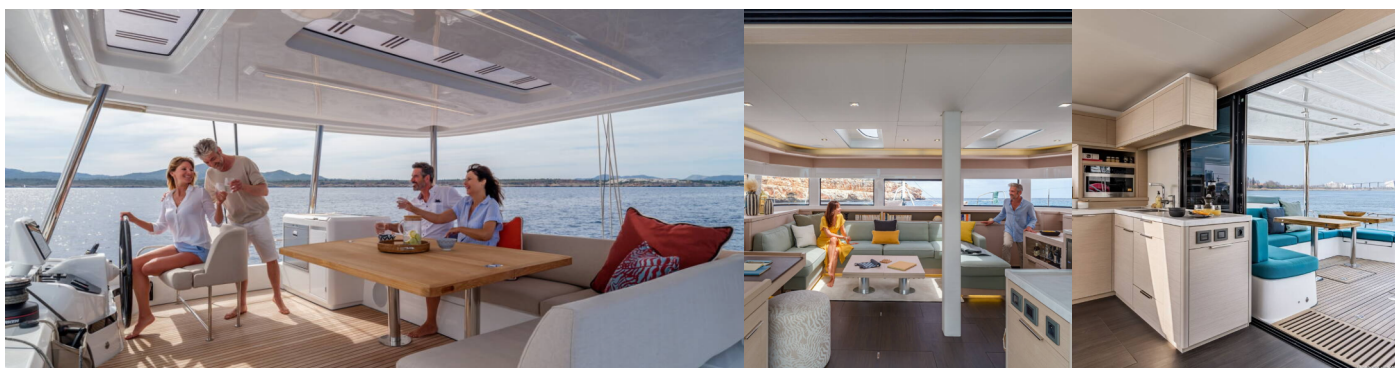

PRICE / WEEKS

01.05. - 26.05.2026 Reservado	26.05. - 31.05.2026 Reservado	06.06. - 13.06.2026 Reservado	13.06. - 20.06.2026 En opción
20.06. - 27.06.2026 Reservado	27.06. - 04.07.2026 En opción	04.07. - 11.07.2026 Reservado	11.07. - 18.07.2026 Reservado
18.07. - 25.07.2026 28.220 € ~~33.200 €~~	25.07. - 01.08.2026 28.220 € ~~33.200 €~~	01.08. - 08.08.2026 Reservado	08.08. - 15.08.2026 28.220 € ~~33.200 €~~
15.08. - 22.08.2026 28.220 € ~~33.200 €~~	22.08. - 29.08.2026 25.245 € ~~29.700 €~~	29.08. - 05.09.2026 25.245 € ~~29.700 €~~	05.09. - 12.09.2026 25.245 € ~~29.700 €~~
12.09. - 19.09.2026 En opción	19.09. - 26.09.2026 Reservado	26.09. - 03.10.2026 19.295 € ~~22.700 €~~	03.10. - 09.10.2026 Reservado
10.10. - 16.10.2026 Reservado	17.10. - 24.10.2026 19.295 € ~~22.700 €~~	24.10. - 31.10.2026 19.295 € ~~22.700 €~~	31.10. - 07.11.2026 19.295 € ~~22.700 €~~

WEB

najachty.pl

TELÉFONO

+48 882 071 532

CORREO ELECTRÓNICO

biuro@najachty.pl

NAJACHTY

ul. Pi. Świętej Małgorzaty 1-2/42B, 58-100, Świdnica, Polonia