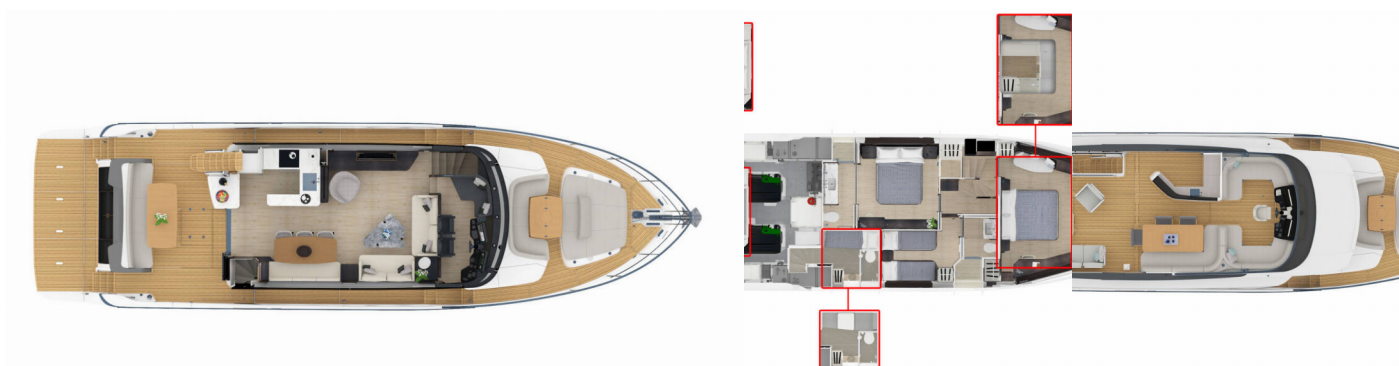

PRICE / WEEKS

05.12. - 12.12.2026

35.900 €

12.12. - 19.12.2026

35.900 €

19.12. - 26.12.2026

35.900 €

WEB

najachty.pl

TELÉFONO

+48 882 071 532

CORREO ELECTRÓNICO

biuro@najachty.pl

NAJACHTY

ul. Pi. Świętej Małgorzaty 1-2/42B, 58-100, Świdnica, Polonia