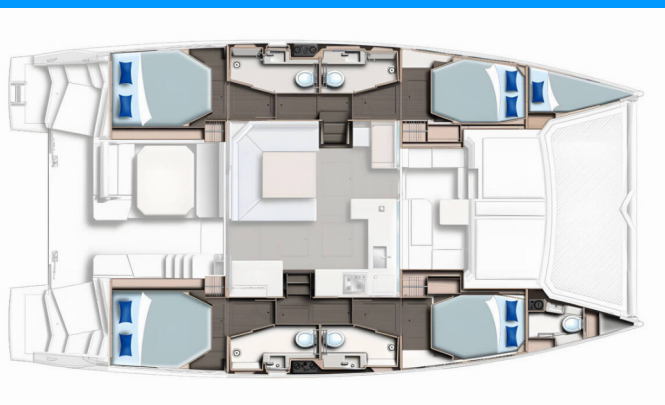

# LEOPARD 45

Lady Mara

El Catamarán Leopard 45 „Lady Mara“, construido en el año 2020, está amarrado en Mallorca, Can Pastilla, - España. El yate tiene 4 + 1 cabinas, puede alojar a 8 + 2 + 1 personas y tiene 4 + 1 baños/duchas.

**Lady Mara**

Año De Producción

**2020**

Longitud

**13.72 m**

Cabins

**4 + 1**

Camas