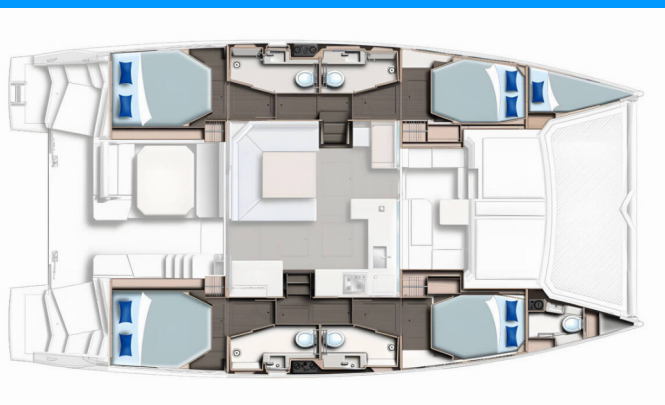

LEOPARD 45

Lady Mara

El Catamarán Leopard 45 „Lady Mara“, construido en el año 2020, está amarrado en Mallorca, Can Pastilla, - España. El yate tiene 4 + 1 cabinas, puede alojar a 8 + 2 + 1 personas y tiene 4 + 1 baños/duchas.

Lady Mara

Año De Producción

2020

Longitud

13.72 m

Cabins

4 + 1

Camas