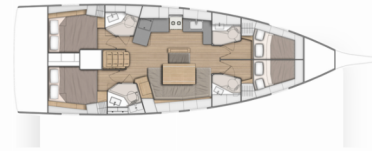

OCEANIS 46.1

Amalthia

El Velero Oceanis 46.1 „Amalthia”, construido en el año 2020, está amarrado en Port Perigiali, Lefkas, - Grecia. El yate tiene 4 cabinas, puede alojar a 8 + 2 personas y tiene 4 baños/duchas.

Amalthia

Año De Producción

2020

Longitud

14.60 m

Cabins

4

Camas