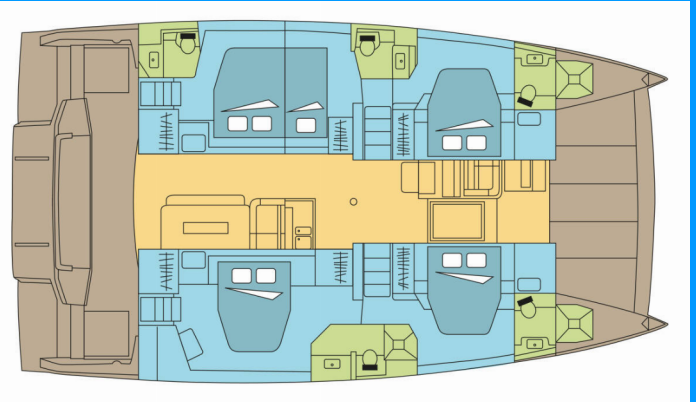

BALI 4.8

Yepa

El Catamarán Bali 4.8 „Yepa”, construido en el año 2020, está amarrado en Nueva Providencia, Palm Cay Marina, - Bahamas.

El yate tiene 5 cabinas, puede alojar a 10 personas y tiene 5 baños/duchas.

ESPECIFICACIONES DEL YATE

Base De Chárter

Nueva Providencia, Palm Cay Marina, Bahamas

Yacht ID

9721

Marca

Catana

Nombre

Yepa

Año De Producción

2020

Longitud

14.86 m

Cabins

5

Camas