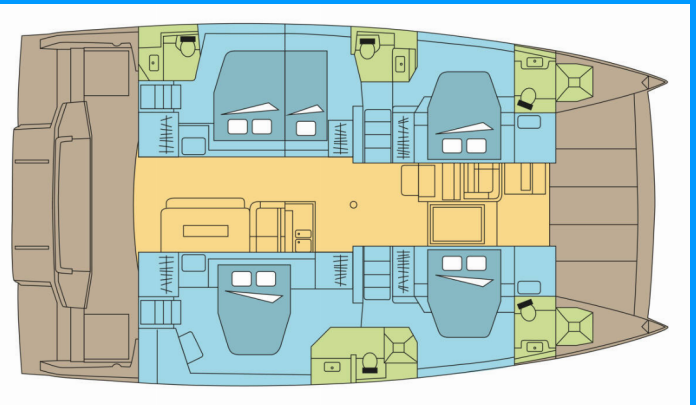

BALI 4.8

Yepa

El Catamarán Bali 4.8 „Yepa”, construido en el año 2020, está amarrado en Nueva Providencia, Palm Cay Marina, - Bahamas.

El yate tiene 5 cabinas, puede alojar a 10 personas y tiene 5 baños/duchas.

ESPECIFICACIONES DEL YATE

Base De Chárter

Nueva Providencia, Palm Cay Marina, Bahamas

Yacht ID

9721

Marca

Catana

Nombre

Yepa

Año De Producción

2020

Longitud

14.86 m

Cabins

5

Camas