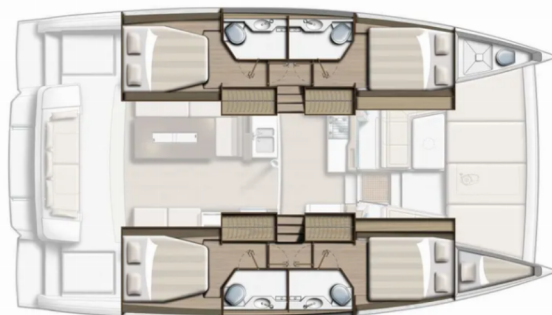

BALI 4.2

Junior Mary 1

El Catamarán Bali 4.2 „Junior Mary 1“, construido en el año 2026, está amarrado en Palairos, - Grecia. El yate tiene 4 + 2 cabinas, puede alojar a 8 personas y tiene 4 + 1 baños/duchas.

Junior Mary 1

Año De Producción

2026

Longitud

12.85 m

Cabins

4 + 2

Camas

8

Máx. Pasajeros

12

Baño/Ducha

4 + 1

EQUIPAMIENTO ESTÁNDAR DEL YATE

Cocina

Maquina de hielo