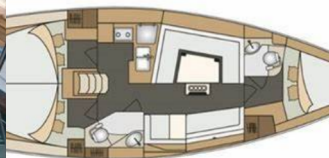

PRICE / WEEKS

08.11. - 31.12.2026

Reservado