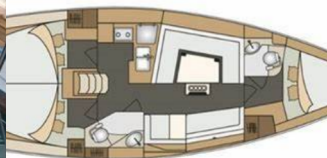

PRICE / WEEKS

16.05. - 23.05.2026 1.380 € ~~2.300 €~~	23.05. - 30.05.2026 1.410 € ~~2.350 €~~	30.05. - 06.06.2026 En opción	06.06. - 13.06.2026 1.470 € ~~2.450 €~~
13.06. - 20.06.2026 1.650 € ~~2.750 €~~	20.06. - 27.06.2026 Reservado	27.06. - 04.07.2026 1.788 € ~~2.750 €~~	04.07. - 11.07.2026 Reservado
11.07. - 18.07.2026 1.995 € ~~2.850 €~~	18.07. - 25.07.2026 En opción	25.07. - 01.08.2026 Reservado	01.08. - 08.08.2026 Reservado
08.08. - 15.08.2026 Reservado	15.08. - 22.08.2026 1.890 € ~~2.700 €~~	22.08. - 05.09.2026 Reservado	05.09. - 12.09.2026 Reservado
12.09. - 19.09.2026 2.340 € ~~2.600 €~~	19.09. - 26.09.2026 1.560 € ~~2.600 €~~	26.09. - 03.10.2026 1.235 € ~~1.900 €~~	03.10. - 10.10.2026 1.050 € ~~1.750 €~~
10.10. - 17.10.2026 990 € ~~1.650 €~~	17.10. - 24.10.2026 Reservado	24.10. - 31.10.2026 930 € ~~1.550 €~~	31.10. - 07.11.2026 930 € ~~1.550 €~~
08.11. - 31.12.2026 Reservado