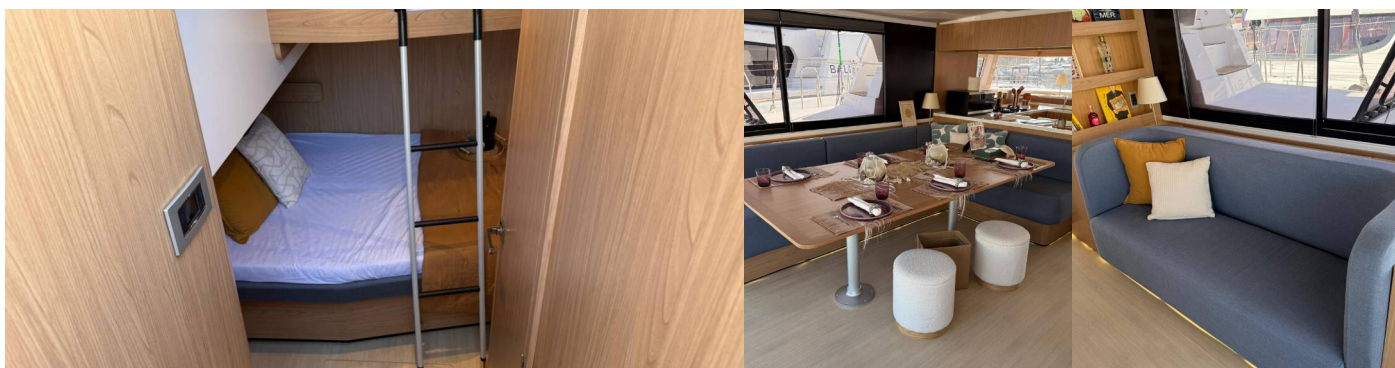

PRICE / WEEKS

30.05. - 06.06.2026 14.351 € ~~17.290 €~~	06.06. - 13.06.2026 16.051 € ~~18.240 €~~	13.06. - 20.06.2026 Reservado	20.06. - 27.06.2026 17.723 € ~~20.140 €~~
27.06. - 04.07.2026 Reservado	04.07. - 11.07.2026 Reservado	11.07. - 18.07.2026 Reservado	18.07. - 25.07.2026 En opción
25.07. - 01.08.2026 Reservado	01.08. - 08.08.2026 Reservado	08.08. - 15.08.2026 Reservado	15.08. - 22.08.2026 23.773 € ~~25.840 €~~
22.08. - 29.08.2026 21.151 € ~~22.990 €~~	29.08. - 05.09.2026 20.277 € ~~22.040 €~~	05.09. - 12.09.2026 Reservado	12.09. - 19.09.2026 17.655 € ~~19.190 €~~
19.09. - 26.09.2026 15.139 € ~~18.240 €~~	26.09. - 03.10.2026 14.351 € ~~17.290 €~~	03.10. - 10.10.2026 14.351 € ~~17.290 €~~	10.10. - 17.10.2026 14.351 € ~~17.290 €~~
17.10. - 24.10.2026 14.351 € ~~17.290 €~~	24.10. - 31.10.2026 14.351 € ~~17.290 €~~	31.10. - 07.11.2026 12.774 € ~~15.390 €~~	07.11. - 14.11.2026 12.774 € ~~15.390 €~~
14.11. - 21.11.2026 12.774 € ~~15.390 €~~	21.11. - 28.11.2026 12.774 € ~~15.390 €~~	28.11. - 05.12.2026 12.774 € ~~15.390 €~~	

WEB

najachty.pl

TELÉFONO

+48 882 071 532

CORREO ELECTRÓNICO

biuro@najachty.pl

NAJACHTY

ul. Pi. Świętej Małgorzaty 1-2/42B, 58-100, Świdnica, Polonia