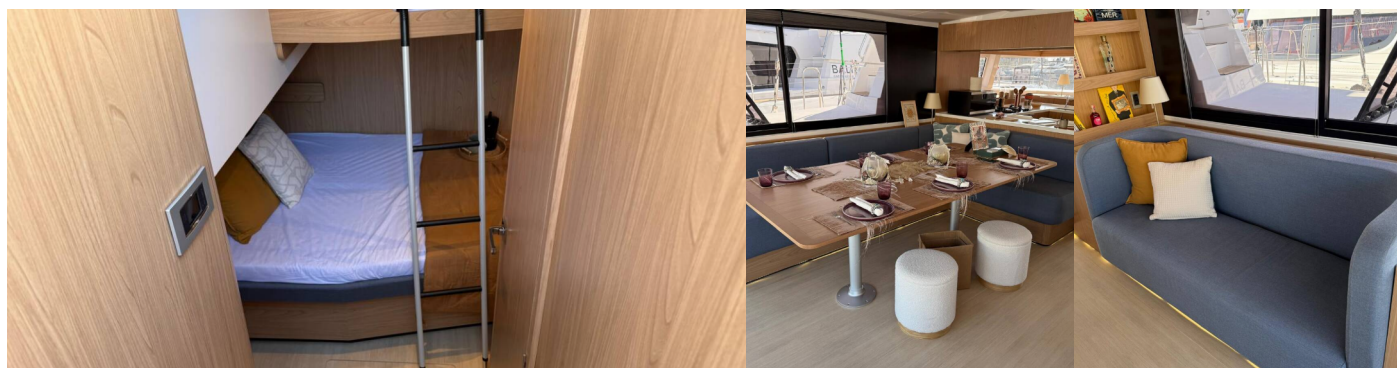

PRICE / WEEKS

07.11. - 14.11.2026

12.774 € ~~15.390 €~~

14.11. - 21.11.2026

12.774 € ~~15.390 €~~

21.11. - 28.11.2026

12.774 € ~~15.390 €~~

28.11. - 05.12.2026

12.774 € ~~15.390 €~~

05.12. - 12.12.2026

12.774 € ~~15.390 €~~

12.12. - 19.12.2026

12.774 € ~~15.390 €~~

19.12. - 26.12.2026

12.774 € ~~15.390 €~~

WEB

najachty.pl

TELÉFONO

+48 882 071 532

CORREO ELECTRÓNICO

biuro@najachty.pl

NAJACHTY

ul. Pi. Świętej Małgorzaty 1-2/42B, 58-100, Świdnica, Polonia