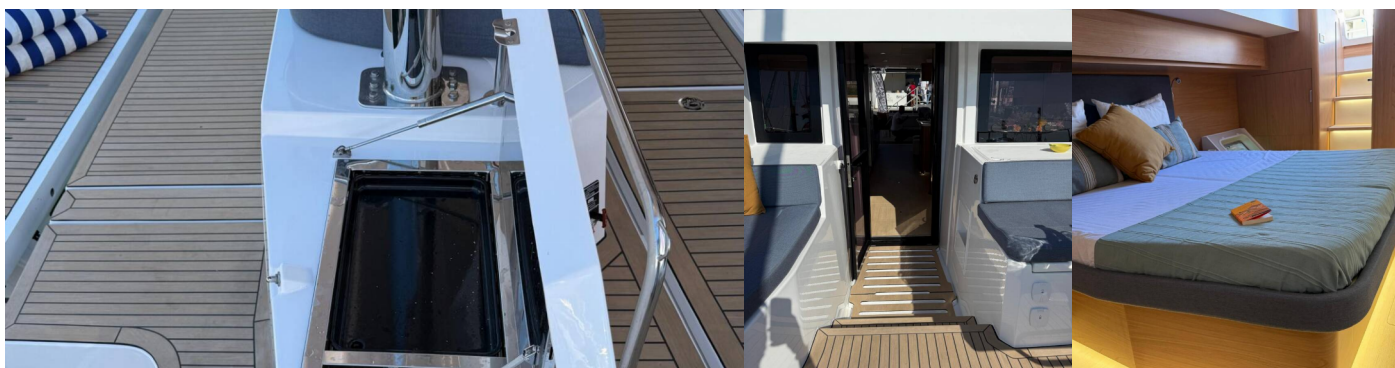

PRICE / WEEKS

13.06. - 20.06.2026 En opción	20.06. - 27.06.2026 Reservado	27.06. - 04.07.2026 Reservado	04.07. - 18.07.2026 Reservado
18.07. - 25.07.2026 Reservado	25.07. - 01.08.2026 Reservado	01.08. - 08.08.2026 Reservado	08.08. - 15.08.2026 Reservado
15.08. - 22.08.2026 21.470 € ~~22.600 €~~	22.08. - 29.08.2026 En opción	29.08. - 05.09.2026 Reservado	05.09. - 12.09.2026 16.625 € ~~17.500 €~~
12.09. - 19.09.2026 En opción	19.09. - 26.09.2026 Reservado	26.09. - 03.10.2026 12.960 € ~~14.400 €~~	03.10. - 10.10.2026 10.260 € ~~11.400 €~~
10.10. - 17.10.2026 10.260 € ~~11.400 €~~	17.10. - 24.10.2026 10.260 € ~~11.400 €~~	24.10. - 31.10.2026 10.260 € ~~11.400 €~~	31.10. - 07.11.2026 10.260 € ~~11.400 €~~
07.11. - 14.11.2026 10.260 € ~~11.400 €~~	14.11. - 21.11.2026 10.260 € ~~11.400 €~~	21.11. - 28.11.2026 10.260 € ~~11.400 €~~	28.11. - 05.12.2026 10.260 € ~~11.400 €~~

WEB

najachty.pl

TELÉFONO

+48 882 071 532

CORREO ELECTRÓNICO

biuro@najachty.pl

NAJACHTY

ul. Pi. Świętej Małgorzaty 1-2/42B, 58-100, Świdnica, Polonia