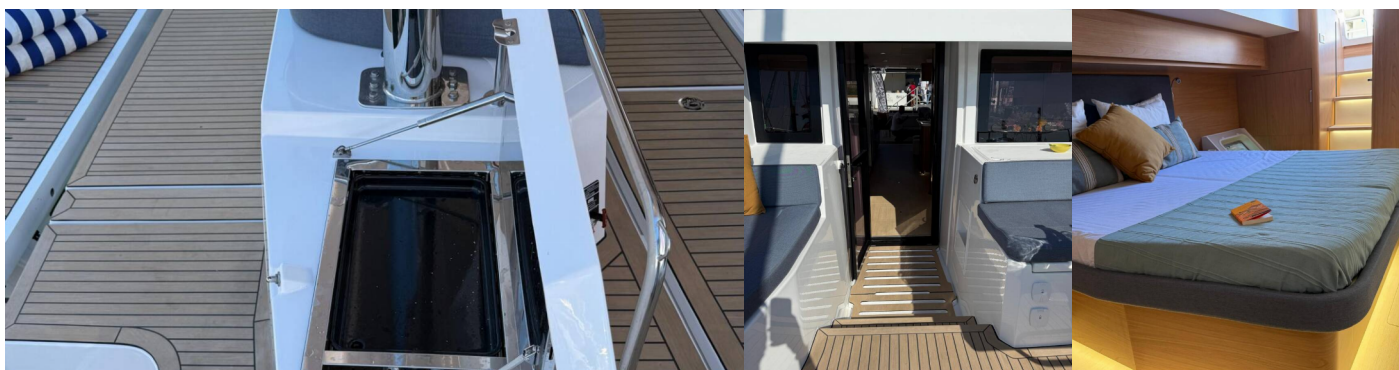

PRICE / WEEKS

05.12. - 12.12.2026

10.260 € ~~11.400 €~~

12.12. - 19.12.2026

10.260 € ~~11.400 €~~

19.12. - 26.12.2026

10.260 € ~~11.400 €~~

WEB

najachty.pl

TELÉFONO

+48 882 071 532

CORREO ELECTRÓNICO

biuro@najachty.pl

NAJACHTY

ul. Pi. Świętej Małgorzaty 1-2/42B, 58-100, Świdnica, Polonia