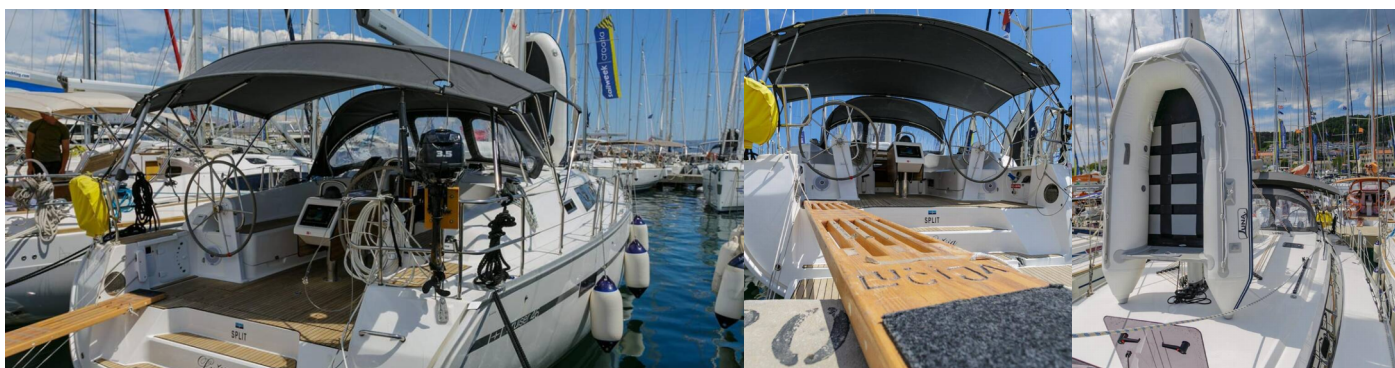

PRICE / WEEKS

30.05. - 06.06.2026 Reservado	06.06. - 13.06.2026 Reservado	13.06. - 20.06.2026 Reservado	20.06. - 27.06.2026 Reservado
27.06. - 04.07.2026 Reservado	04.07. - 11.07.2026 Reservado	11.07. - 18.07.2026 Reservado	18.07. - 25.07.2026 Reservado
25.07. - 01.08.2026 Reservado	01.08. - 08.08.2026 Reservado	08.08. - 15.08.2026 Reservado	15.08. - 22.08.2026 Reservado
22.08. - 29.08.2026 Reservado	29.08. - 05.09.2026 Reservado	05.09. - 12.09.2026 Reservado	12.09. - 19.09.2026 Reservado
19.09. - 26.09.2026 Reservado	26.09. - 03.10.2026 Reservado	03.10. - 10.10.2026 1.320 € ~~1.650 €~~	10.10. - 17.10.2026 1.212 € ~~1.515 €~~
17.10. - 24.10.2026 Reservado	24.10. - 31.10.2026 984 € ~~1.230 €~~	31.10. - 07.11.2026 912 € ~~1.140 €~~	07.11. - 14.11.2026 952 € ~~1.190 €~~
14.11. - 21.11.2026 952 € ~~1.190 €~~	22.11. - 31.12.2026 Reservado		

WEB

najachty.pl

TELÉFONO

+48 882 071 532

CORREO ELECTRÓNICO

biuro@najachty.pl

NAJACHTY

ul. Pi. Świętej Małgorzaty 1-2/42B, 58-100, Świdnica, Polonia