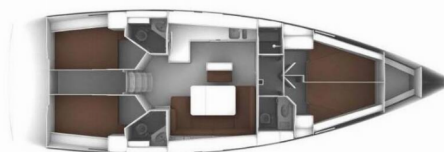

BAVARIA CRUISER 46

Lučija

El Velero Bavaria Cruiser 46 „Lučija”, construido en el año 2017 , está amarrado en ACI Marina Split, Split - Croacia. El yate tiene 4 cabinas, puede alojar a 8 + 1 personas y tiene 3 baños/duchas.

ESPECIFICACIONES DEL YATE

Base De Chárter

ACI Marina Split, Croacia

Yacht ID

9642

Marca

Bavaria Yachtbau

Nombre

Lučija

Año De Producción

2017

Longitud

14.27 m

Cabins

4

Camas