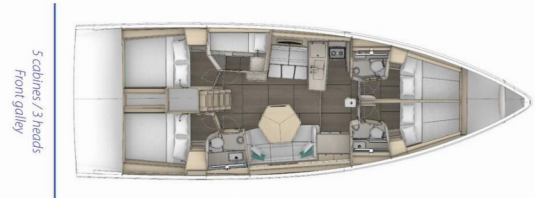

DUFOUR 48

Bourini

El Velero Dufour 48 „Bourini“, construido en el año 2026, está amarrado en Puerto principal de Lefkas, Lefkas - Grecia. El yate tiene 5 cabinas, puede alojar a 10 + 2 personas y tiene 3 baños/duchas.

ESPECIFICACIONES DEL YATE

Base De Chárter

Puerto principal de Lefkas, Grecia

Yacht ID

9639

Marca

Dufour Yachts

Nombre

Bourini

Año De Producción

2026

Longitud

15.29 m

Cabins

5

Camas

10 + 2

Baño/Ducha

3

EQUIPAMIENTO ESTÁNDAR DEL YATE

Cocina

Refrigerador

Cubierta

Bimini top, Escalera de baño, Mesa de cabina abatible, Molinete de ancla electrico, Parrilla (barbacoa), Plataforma de baño

Electricidad del yate

Cargador de batería, Conexión a tierra 220 V, Inversor

Navegación

AIS, Hélice de proa, Plotter GPS

Seguridad

Radio VHF

Velas

Bauprés, Lazy bag, Lazy jacks