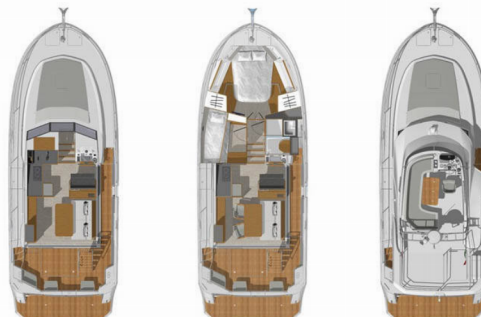

SWIFT TRAWLER 35

Max

El Barco a motor Swift Trawler 35 „Max“, construido en el año 2019, está amarrado en Marina Kornati, Biograd, Biograd - Croacia. El yate tiene 2 cabinas, puede alojar a 4 + 2 personas y tiene 1 baños/duchas.

Swift Trawler 35 – Floor Layout

ESPECIFICACIONES DEL YATE

Base De Chárter

Marina Kornati, Biograd, Croacia

Yacht ID

9616

Marca

Bénéteau

Nombre

Max

Año De Producción

2019

Longitud

11.29 m

Cabinas

2

Camas

4 + 2

Máx. Pasajeros

6

Baño/Ducha

1

EQUIPAMIENTO ESTÁNDAR DEL YATE

Cocina	Agua caliente, Maquina de cafe, Refrigerador, Utensilios de cocina (equipo de galera, cubiertos)
Comodidad	Cojines de bañera, Cojines de solárium, Colchones de sol
Cubierta	Ancla de repuesto (Reserva, Ancla auxiliar), Ancla principal, Bañera / popa, ducha exterior, Bichero, Bimini top, Bomba de bote auxiliar, Cubo de plástico, Cuerdas de amarre, Defensa redonda / globular, Defensas, Flybridge, Manguera de agua, Mesa de la bañera, Molinete de ancla electrico, Pasarela, Sillas
Electricidad del yate	Aire acondicionado, Calefacción, Enchufe de 220V, Generador, Toma USB
Entretenimiento	Altavoces interiores, Radio
Interior	WC electrico
Navegación	GPS plotter plotter - cabina, Guías de puertos, Hélice de popa, Hélice de proa, Pantalla, Piloto automático, Plotter GPS (- at the Flybridge)
Seguridad	Balsa salvavidas, Cinturones salvavidas (arnés de seguridad), Extintor de incendios, Kit de primeros auxilios, Radio VHF, Señales de socorro, Set de herramientas