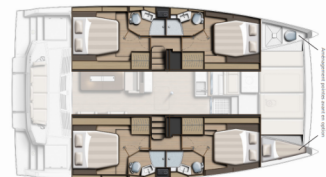

BALI 4.4

Arche

El Catamarán Bali 4.4 „Arche“, construido en el año 2023, está amarrado en Salerno, Marina d'Arechi, - Italia. El yate tiene 4 + 1 cabinas, puede alojar a 8 + 1 personas y tiene 4 + 1 baños/duchas.

Arche

Año De Producción

2023

Longitud

13.50 m

Cabins

4 + 1

Camas