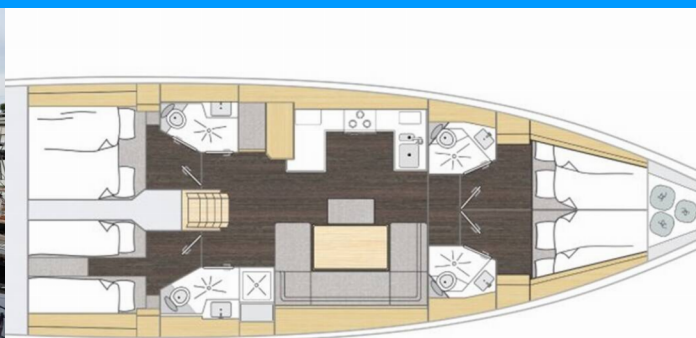

BAVARIA C46

Payetra

El Velero Bavaria C46 „Payetra“, construido en el año 2025, está amarrado en Marina Zadar (ex. Tankerkomerc), Zadar - Croacia. El yate tiene 4 cabinas, puede alojar a 8 + 1 personas y tiene 4 baños/duchas.

Payetra

Año De Producción

2025

Longitud

14.50 m

Cabins

4

Camas