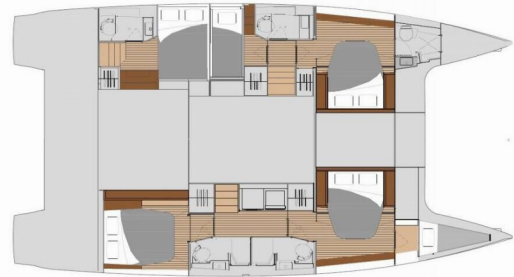

FOUNTAIN PAJOT TANNA 47

Elsa

El Catamarán Fountaine Pajot Tanna 47 „Elsa”, construido en el año 2026, está amarrado en Piombino - Marina Arcipelago Toscano, - Italia. El yate tiene 5 + 1 cabinas, puede alojar a 10 + 2 + 1 personas y tiene 5 + 1 baños/duchas.

Elsa

Año De Producción

2026

Longitud

13.94 m

Cabins

5 + 1

Camas