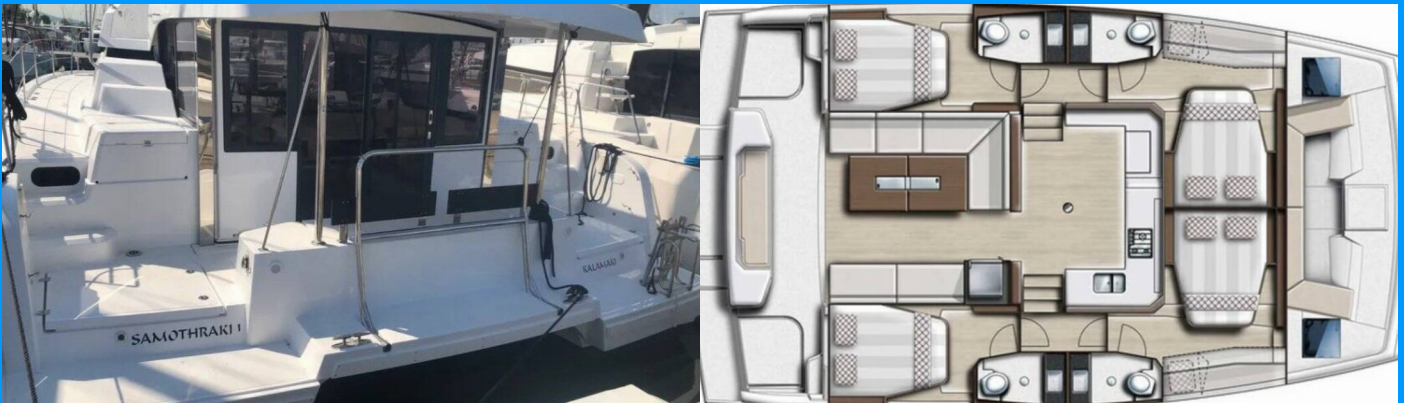

BALI CATSPACE

Samothraki 1

El Catamarán Bali Catspace „Samothraki 1“, construido en el año 2021, está amarrado en Lefkas, Lygia Marina, - Grecia. El yate tiene 4 cabinas, puede alojar a 10 personas y tiene 4 baños/duchas.

ESPECIFICACIONES DEL YATE

Base De Chárter

Lefkas, Lygia Marina, Grecia

Yacht ID

9542

Marca

Catana

Nombre

Samothraki 1

Año De Producción

2021

Longitud

12.31m

Cabins

4

Camas