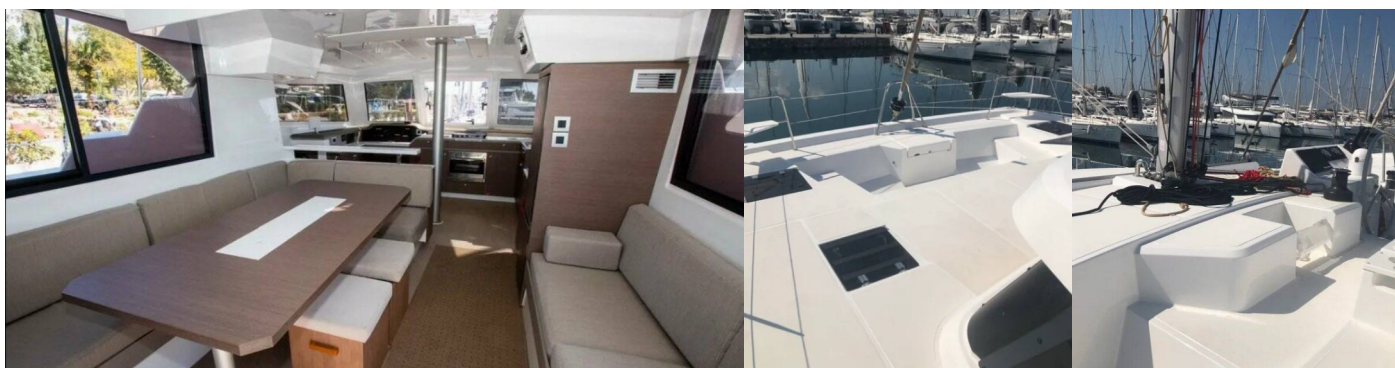

PRICE / WEEKS

25.04. - 02.05.2026 2.375 € ~~3.800 €~~	02.05. - 09.05.2026 2.375 € ~~3.800 €~~	09.05. - 16.05.2026 2.375 € ~~3.800 €~~	16.05. - 23.05.2026 2.375 € ~~3.800 €~~
23.05. - 30.05.2026 3.500 € ~~5.600 €~~	30.05. - 06.06.2026 En opción	06.06. - 13.06.2026 Reservado	13.06. - 20.06.2026 Reservado
20.06. - 27.06.2026 Reservado	27.06. - 04.07.2026 Reservado	04.07. - 11.07.2026 5.775 € ~~7.700 €~~	11.07. - 18.07.2026 5.775 € ~~7.700 €~~
18.07. - 25.07.2026 Reservado	25.07. - 01.08.2026 6.975 € ~~9.300 €~~	01.08. - 08.08.2026 6.975 € ~~9.300 €~~	08.08. - 15.08.2026 6.975 € ~~9.300 €~~
15.08. - 22.08.2026 Reservado	22.08. - 29.08.2026 En opción	29.08. - 05.09.2026 Reservado	05.09. - 12.09.2026 Reservado
12.09. - 19.09.2026 Reservado	19.09. - 26.09.2026 4.575 € ~~6.100 €~~	26.09. - 03.10.2026 Reservado	03.10. - 10.10.2026 3.375 € ~~4.500 €~~
10.10. - 17.10.2026 3.375 € ~~4.500 €~~	17.10. - 24.10.2026 2.400 € ~~3.200 €~~	24.10. - 31.10.2026 2.400 € ~~3.200 €~~	31.10. - 07.11.2026 2.400 € ~~3.200 €~~

WEB

najachty.pl

TELÉFONO

+48 882 071 532

CORREO ELECTRÓNICO

biuro@najachty.pl

NAJACHTY

ul. Pi. Świętej Małgorzaty 1-2/42B, 58-100, Świdnica, Polonia