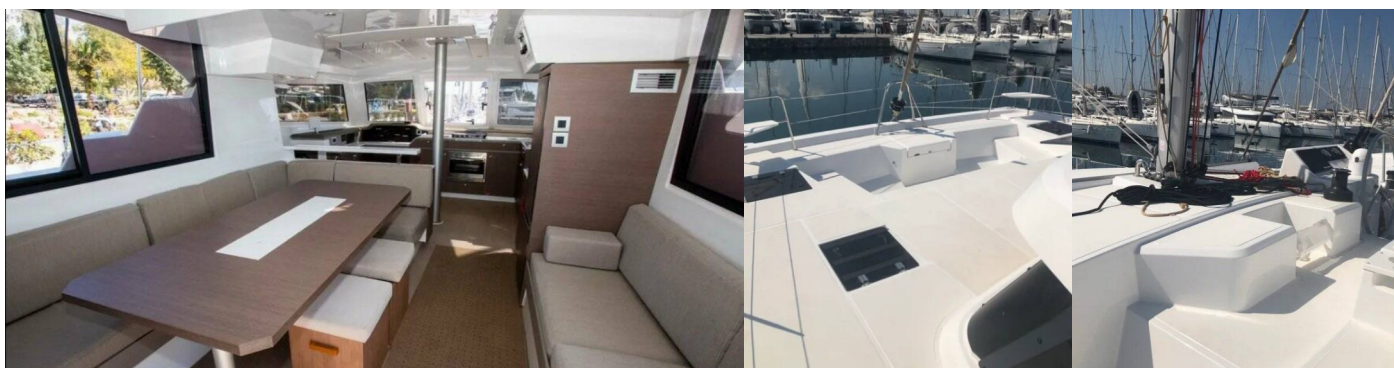

PRICE / WEEKS

07.11. - 14.11.2026

2.400 € ~~3.200 €~~

14.11. - 21.11.2026

2.400 € ~~3.200 €~~

21.11. - 28.11.2026

2.400 € ~~3.200 €~~

28.11. - 05.12.2026

2.400 € ~~3.200 €~~

05.12. - 12.12.2026

2.400 € ~~3.200 €~~

12.12. - 19.12.2026

2.400 € ~~3.200 €~~

19.12. - 26.12.2026

2.400 € ~~3.200 €~~

WEB

najachty.pl

TELÉFONO

+48 882 071 532

CORREO ELECTRÓNICO

biuro@najachty.pl

NAJACHTY

ul. Pi. Świętej Małgorzaty 1-2/42B, 58-100, Świdnica, Polonia