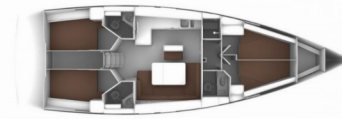

BAVARIA CRUISER 46

Gracia

El Velero Bavaria Cruiser 46 „Gracia“, construido en el año 2018, está amarrado en Pula, Marina Polesana, - Croacia. El yate tiene 4 cabinas, puede alojar a 8 + 1 personas y tiene 3 baños/duchas.

Gracia

Año De Producción

2018

Longitud

14.27 m

Cabins

4

Camas