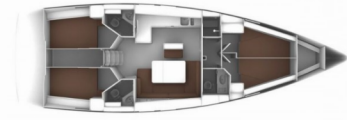

BAVARIA CRUISER 46

Gracia

El Velero Bavaria Cruiser 46 „Gracia“, construido en el año 2018, está amarrado en Pula, Marina Polesana, - Croacia. El yate tiene 4 cabinas, puede alojar a 8 + 1 personas y tiene 3 baños/duchas.

ESPECIFICACIONES DEL YATE

Base De Chárter

Pula, Marina Polesana, Croacia

Yacht ID

9527

Marca

Bavaria Yachtbau

Nombre

Gracia

Año De Producción

2018

Longitud

14.27 m

Cabins

4

Camas