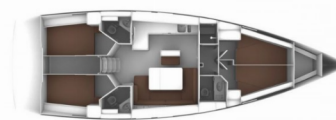

# BAVARIA CRUISER 46

Gracia

El Velero Bavaria Cruiser 46 „Gracia“, construido en el año 2018, está amarrado en Pula, Marina Polesana, - Croacia. El yate tiene 4 cabinas, puede alojar a 8 + 1 personas y tiene 3 baños/duchas.

**Gracia**

Año De Producción

**2018**

Longitud

**14.27 m**

Cabins

**4**

Camas