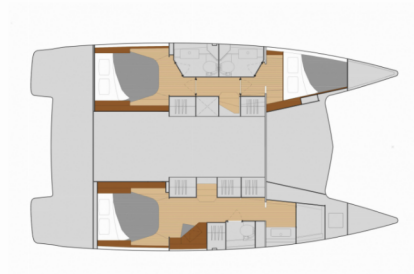

FONTAINE PAJOT ISLA 40

Jumapi

El Catamarán Fontaine Pajot Isla 40 „Jumapi“, construido en el año 2024, está amarrado en La Rochelle, - Francia. El yate tiene 3 cabinas, puede alojar a 6 personas y tiene 2 baños/duchas.

Jumapi

Año De Producción

2024

Longitud

11.93 m

Cabins

3

Camas