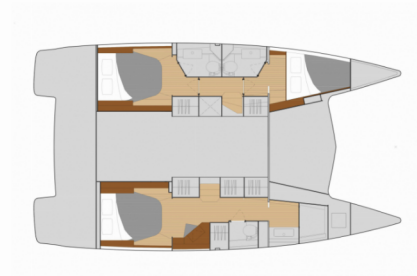

FONTAINE PAJOT ISLA 40

Jumapi

El Catamarán Fontaine Pajot Isla 40 „Jumapi“, construido en el año 2024, está amarrado en La Rochelle, - Francia. El yate tiene 3 cabinas, puede alojar a 6 personas y tiene 2 baños/duchas.

Jumapi

Año De Producción

2024

Longitud

11.93 m

Cabins

3

Camas