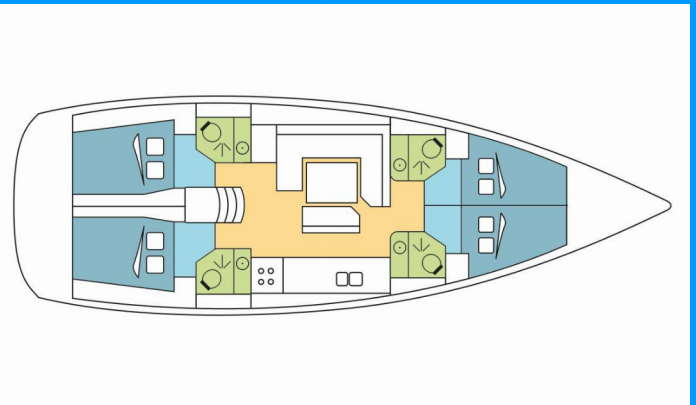

SUN ODYSSEY 479

YILDUN

El Velero Sun Odyssey 479 „YILDUN “, construido en el año 2018, está amarrado en Phuket, Yacht Heaven Marina, - Tailandia. El yate tiene 4 cabinas, puede alojar a 8 + 2 personas y tiene 4 baños/duchas.

ESPECIFICACIONES DEL YATE

Base De Chárter

Phuket, Yacht Heaven Marina, Tailandia

Yacht ID

9510

Marca

Jeanneau

Nombre

YILDUN

Año De Producción

2018

Longitud

14.43 m

Cabinas

4

Camas

8 + 2

Máx. Pasajeros

10

Baño/Ducha

4

EQUIPAMIENTO ESTÁNDAR DEL YATE

Cocina	Congelador, Estufa (gas), Horno (gas), Refrigerador
Comodidad	Cojines de bañera
Cubierta	Bañera / popa, ducha exterior, Bimini top, Bote, Escalera de baño, Mesa de la bañera, Molinete de ancla electrico, Motor fueraborda
Electricidad del yate	Aire acondicionado (Dockside only), Bomba de WC (electric), Cargador de batería, Enchufe 220V, 12 V, Inversor (12v/220v)
Entretenimiento	Altavoces externos
Interior	Mesa convertible (saloon), Mesa convertible en salon, Ventiladores electricos en cabañas
Navegación	Instrumento de viento / anemómetro, Piloto automático, Plotter GPS, Sonda de profundidad, Velocímetro (registro de velocidad)
Seguridad	Radio VHF
Velas	Lazy bag, Lazy jacks