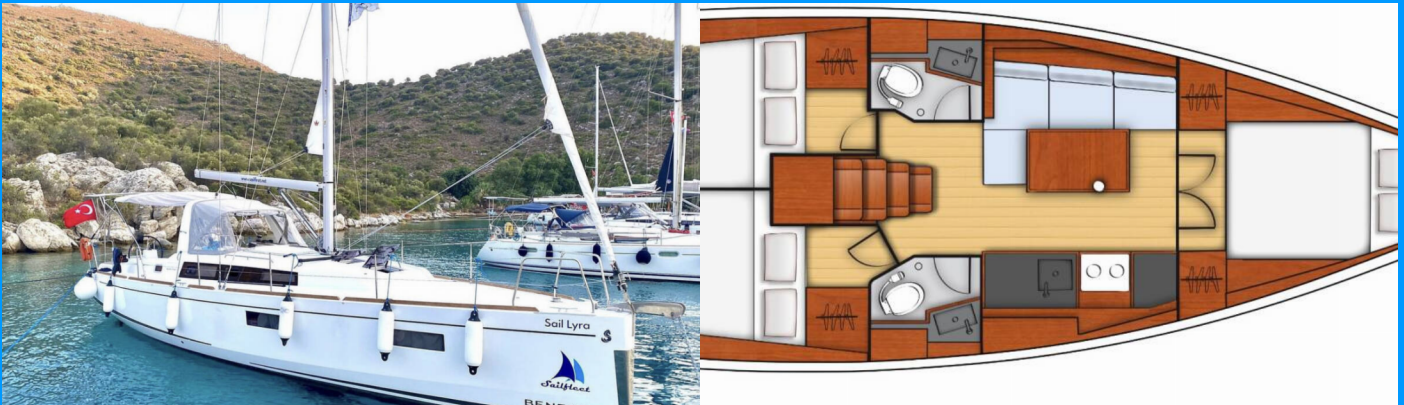

OCEANIS 38.1

Sail Lyra

El Velero Oceanis 38.1 „Sail Lyra“, construido en el año 2022, está amarrado en Orhaniye, - Turquía. El yate tiene 3 cabinas, puede alojar a 6 personas y tiene 2 baños/duchas.

ESPECIFICACIONES DEL YATE

Año De Producción

2022

Longitud

11.50 m

Cabins

3

Camas

6