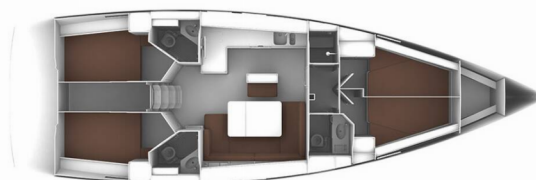

# BAVARIA CRUISER 46

Sail Vega

El Velero Bavaria Cruiser 46 „Sail Vega”, construido en el año 2014, está amarrado en Fethiye, Ece Saray Marina Resort, - Turquía. El yate tiene 4 cabinas, puede alojar a 8 personas y tiene 3 baños/duchas.