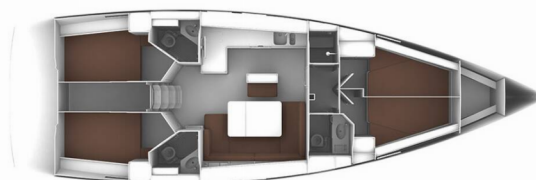

BAVARIA CRUISER 46

Sail Vega

El Velero Bavaria Cruiser 46 „Sail Vega”, construido en el año 2014, está amarrado en Fethiye, Ece Saray Marina Resort, - Turquía. El yate tiene 4 cabinas, puede alojar a 8 personas y tiene 3 baños/duchas.

Sail Vega

Año De Producción

2014

Longitud

14.27 m

Cabins

4

Camas