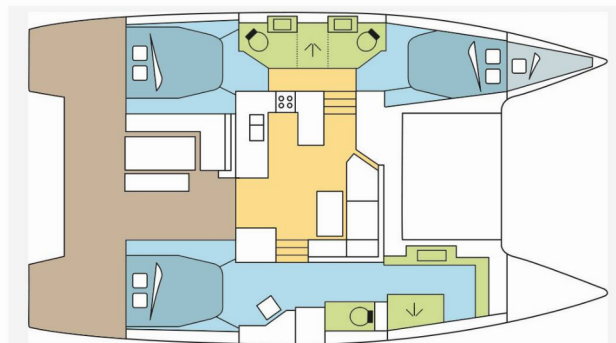

FONTAINE PAJOT ASTREA 42

QLF

El Catamarán Fountaine Pajot Astrea 42 „QLF”, construido en el año 2018, está amarrado en Marsella, - Francia. El yate tiene 3 + 1 cabinas, puede alojar a 6 + 1 personas y tiene 3 baños/duchas.

ESPECIFICACIONES DEL YATE

Base De Chárter

Marsella, Francia

Yacht ID

9471

Marca

Fountaine Pajot

Nombre

QLF

Año De Producción

2018

Longitud

12.58 m

Cabins

3 + 1

Camas

6 + 1

Baño/Ducha

3

EQUIPAMIENTO ESTÁNDAR DEL YATE

Cocina

Congelador (12 V, 90 l), Horno (Gas)

Cubierta

Bañera / popa, ducha exterior, Bimini top, Cabina de teca, Molinete de ancla eléctrico, Nevera de carlinga, Parrilla (barbacoa) (Gas), Plataforma de natación hidráulica

Electricidad del yate

Aire acondicionado (220 V), Generador, Inversor (2000 W / 12 V - 220 V), Las pilas, Paneles solares (90 / 100 W)

Entretenimiento

Radio (Fusion Bluetooth), TV (Maestro Cabin)

Interior

Cortinas, Lavadora, WC eléctrico (Maestro Cabin)

Navegación

AIS, Piloto automático (Garmin), Plotter GPS

Seguridad

Equipo de seguridad, Radio VHF

Velas

Lazy bag, Lazy jacks, Mástil de carbono completo, Torno eléctrico de vela principal