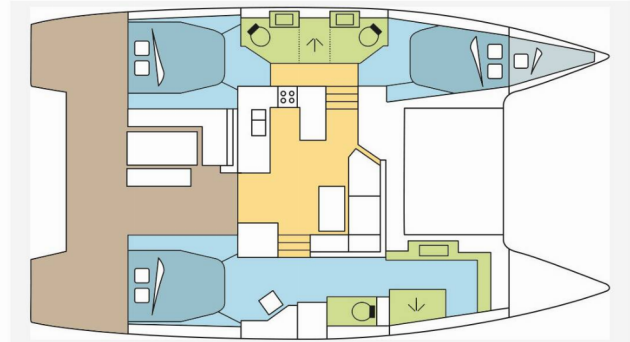

FONTAINE PAJOT ASTREA 42

QLF

El Catamarán Fountaine Pajot Astrea 42 „QLF”, construido en el año 2018, está amarrado en Marsella, - Francia. El yate tiene 3 + 1 cabinas, puede alojar a 6 + 1 personas y tiene 3 baños/duchas.

ESPECIFICACIONES DEL YATE

Base De Chárter

Marsella, Francia

Yacht ID

9471

Marca

Fountaine Pajot

Nombre

QLF

Año De Producción

2018

Longitud

12.58 m

Cabins

3 + 1

Camas

6 + 1

Baño/Ducha

3

EQUIPAMIENTO ESTÁNDAR DEL YATE

Cocina

Congelador (12 V, 90 l), Horno (Gas)

Cubierta

Bañera / popa, ducha exterior, Bimini top, Cabina de teca, Molinete de ancla eléctrico, Nevera de carlinga, Parrilla (barbacoa) (Gas), Plataforma de natación hidráulica

Electricidad del yate

Aire acondicionado (220 V), Generador, Inversor (2000 W / 12 V - 220 V), Las pilas, Paneles solares (90 / 100 W)

Entretenimiento

Radio (Fusion Bluetooth), TV (Maestro Cabin)

Interior

Cortinas, Lavadora, WC eléctrico (Maestro Cabin)

Navegación

AIS, Piloto automático (Garmin), Plotter GPS

Seguridad

Equipo de seguridad, Radio VHF

Velas

Lazy bag, Lazy jacks, Mástil de carbono completo, Torno eléctrico de vela principal