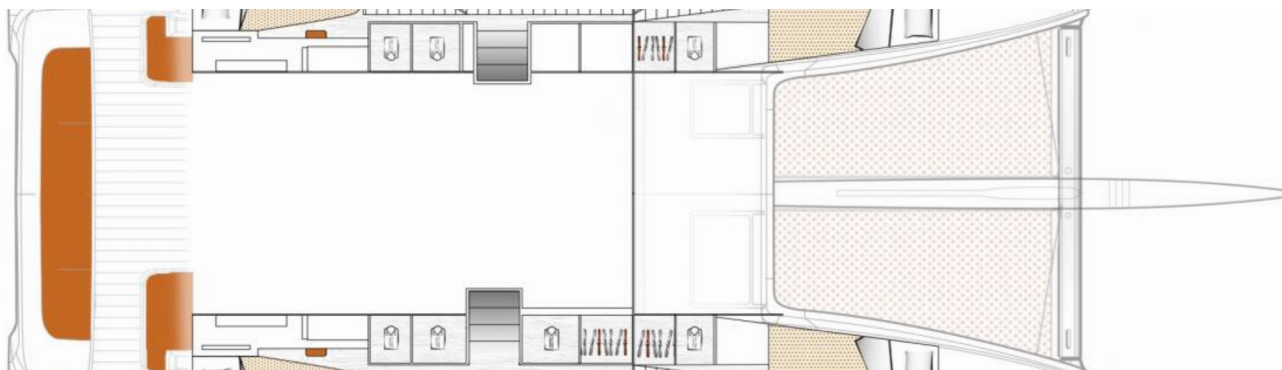

PRICE / WEEKS

09.05. - 16.05.2026 Reservado	16.05. - 30.05.2026 Reservado	30.05. - 27.06.2026 Reservado	27.06. - 11.07.2026 Reservado
11.07. - 18.07.2026 Reservado	18.07. - 25.07.2026 Reservado	25.07. - 08.08.2026 Reservado	08.08. - 15.08.2026 En opción
15.08. - 22.08.2026 Reservado	22.08. - 29.08.2026 8.415 € ~~9.900 €~~	29.08. - 05.09.2026 8.415 € ~~9.900 €~~	05.09. - 19.09.2026 Reservado
19.09. - 26.09.2026 Reservado	26.09. - 03.10.2026 Reservado	03.10. - 10.10.2026 5.474 € ~~6.440 €~~	10.10. - 24.10.2026 Reservado
24.10. - 31.10.2026 Reservado	31.10. - 07.11.2026 4.208 € ~~4.950 €~~		

WEB

najachty.pl

TELÉFONO

+48 882 071 532

CORREO ELECTRÓNICO

biuro@najachty.pl

NAJACHTY

ul. Pi. Świętej Małgorzaty 1-2/42B, 58-100, Świdnica, Polonia