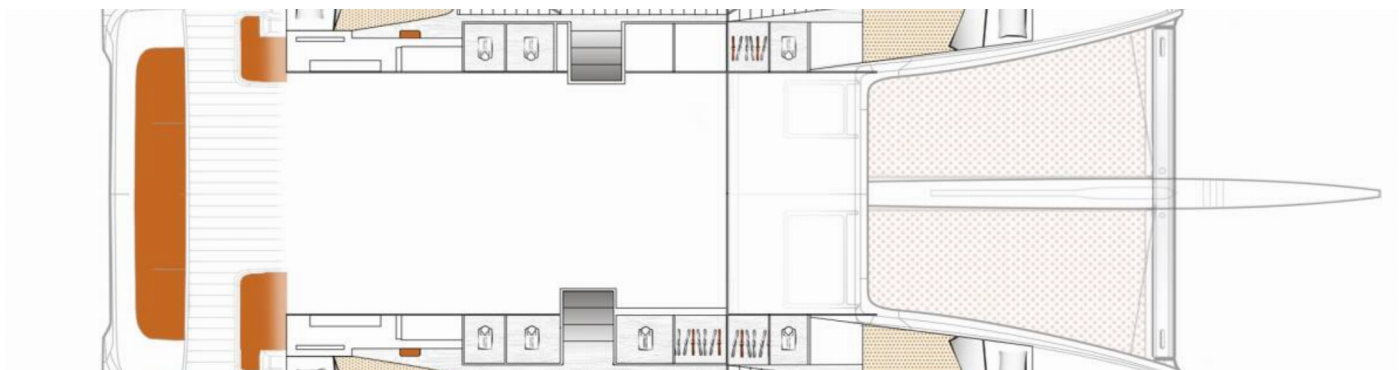

PRICE / WEEKS

05.12. - 12.12.2026

4.208 € ~~4.950 €~~

12.12. - 19.12.2026

4.208 € ~~4.950 €~~

19.12. - 26.12.2026

4.208 € ~~4.950 €~~

WEB

najachty.pl

TELÉFONO

+48 882 071 532

CORREO ELECTRÓNICO

biuro@najachty.pl

NAJACHTY

ul. Pi. Świętej Małgorzaty 1-2/42B, 58-100, Świdnica, Polonia