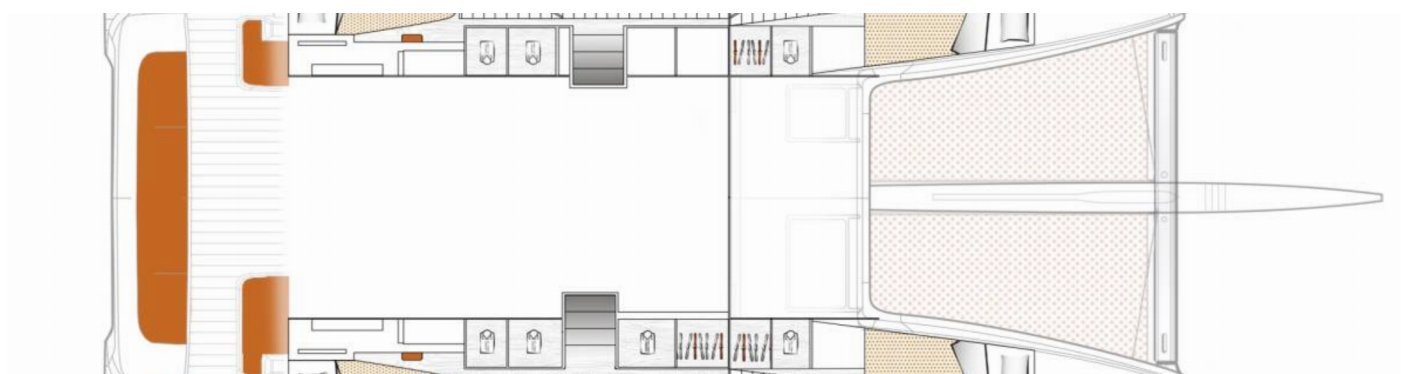

PRICE / WEEKS

07.11. - 14.11.2026

4.208 € ~~4.950 €~~

14.11. - 21.11.2026

4.208 € ~~4.950 €~~

21.11. - 28.11.2026

4.208 € ~~4.950 €~~

28.11. - 05.12.2026

4.208 € ~~4.950 €~~

05.12. - 12.12.2026

4.208 € ~~4.950 €~~

12.12. - 19.12.2026

4.208 € ~~4.950 €~~

19.12. - 26.12.2026

4.208 € ~~4.950 €~~

WEB

najachty.pl

TELÉFONO

+48 882 071 532

CORREO ELECTRÓNICO

biuro@najachty.pl

NAJACHTY

ul. Pi. Świętej Małgorzaty 1-2/42B, 58-100, Świdnica, Polonia