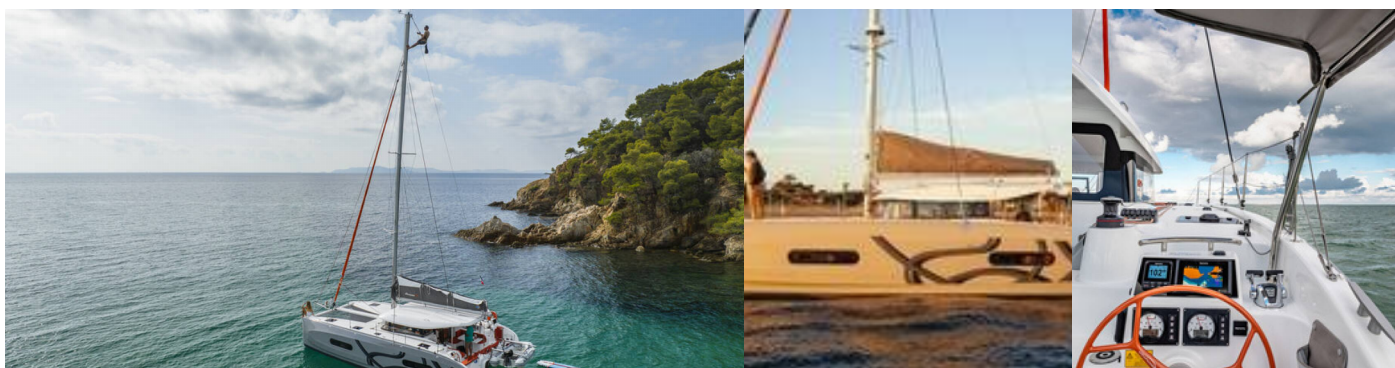

PRICE / WEEKS

04.11. - 11.11.2026

Reservado

14.11. - 28.11.2026

Reservado

28.11. - 05.12.2026

5.938 € ~~6.251 €~~

05.12. - 12.12.2026

5.938 € ~~6.251 €~~

12.12. - 19.12.2026

7.092 € ~~7.465 €~~

19.12. - 26.12.2026

10.500 €

WEB

najachty.pl

TELÉFONO

+48 882 071 532

CORREO ELECTRÓNICO

biuro@najachty.pl

NAJACHTY

ul. Pi. Świętej Małgorzaty 1-2/42B, 58-100, Świdnica, Polonia