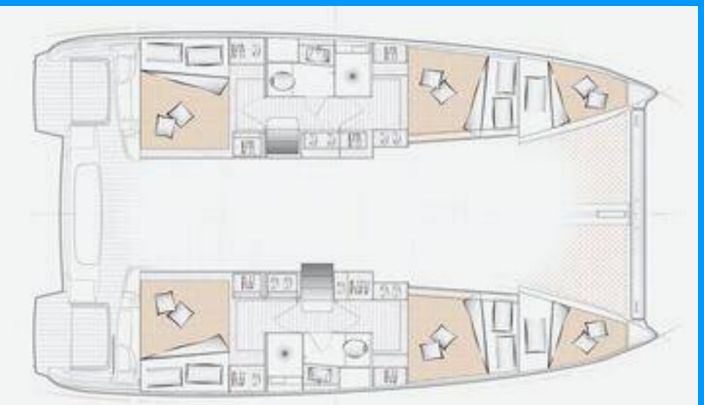

EXCESS 11

Excess 11

El Catamarán Excess 11 „Excess 11“, construido en el año 2025, está amarrado en Phuket, Ao Po Grand Marina, - Tailandia. El yate tiene 4 + 1 cabinas, puede alojar a 8 + 1 + 1 personas y tiene 2 baños/duchas.

Excess 11

Año De Producción

2025

Longitud

11.42 m

Cabins

4 + 1

Camas