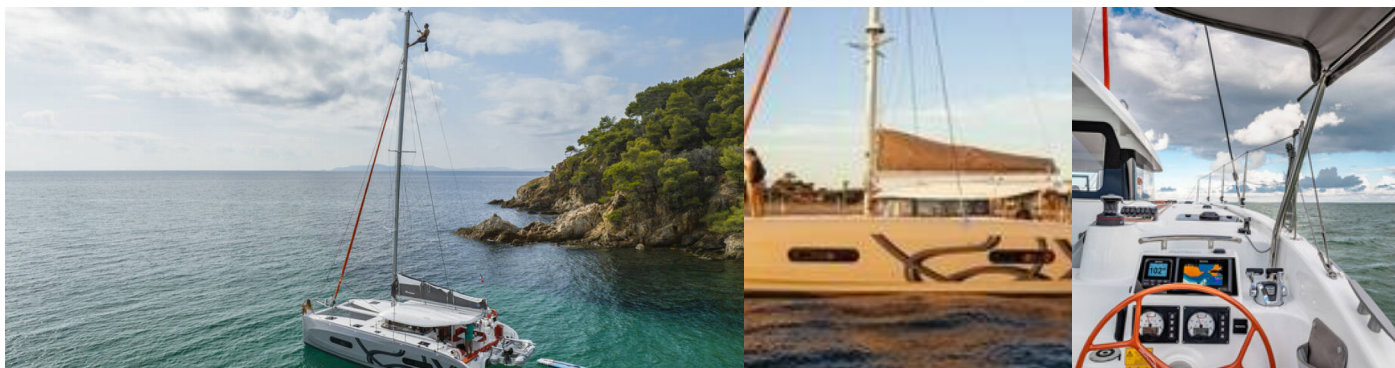

PRICE / WEEKS

02.05. - 09.05.2026

Reservado

25.05. - 29.05.2026

Reservado

08.08. - 12.09.2026

Reservado

17.10. - 24.10.2026

Reservado

24.10. - 30.10.2026

Reservado

WEB

najachty.pl

TELÉFONO

+48 882 071 532

CORREO ELECTRÓNICO

biuro@najachty.pl

NAJACHTY

ul. Pi. Świętej Małgorzaty 1-2/42B, 58-100, Świdnica, Polonia