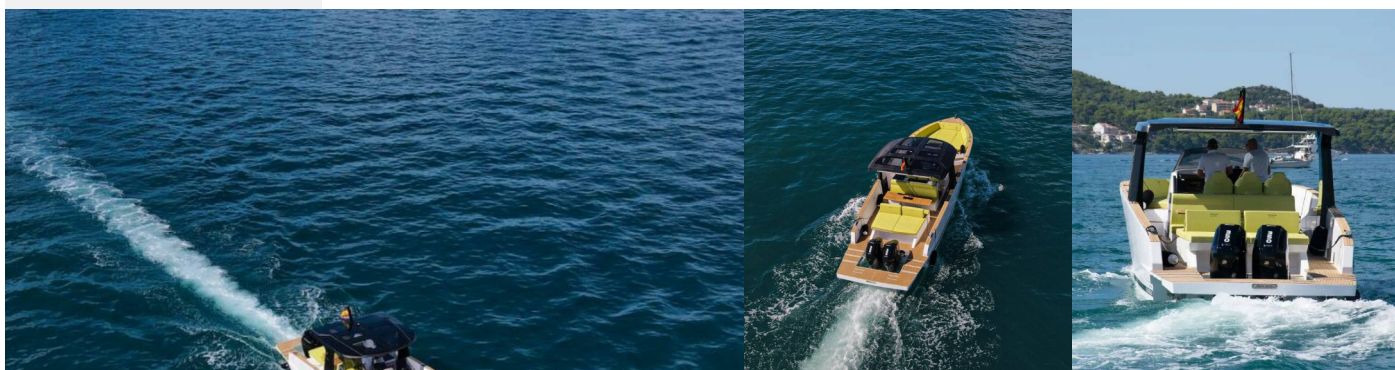

PRICE / WEEKS

16.05. - 23.05.2026 9.860 € ~~11.600 €~~	23.05. - 30.05.2026 9.860 € ~~11.600 €~~	30.05. - 06.06.2026 9.860 € ~~11.600 €~~	06.06. - 13.06.2026 9.860 € ~~11.600 €~~
13.06. - 20.06.2026 9.860 € ~~11.600 €~~	20.06. - 27.06.2026 9.860 € ~~11.600 €~~	27.06. - 04.07.2026 9.860 € ~~11.600 €~~	04.07. - 11.07.2026 9.860 € ~~11.600 €~~
11.07. - 18.07.2026 9.860 € ~~11.600 €~~	18.07. - 25.07.2026 9.860 € ~~11.600 €~~	25.07. - 01.08.2026 9.860 € ~~11.600 €~~	01.08. - 08.08.2026 9.860 € ~~11.600 €~~
08.08. - 15.08.2026 9.860 € ~~11.600 €~~	15.08. - 22.08.2026 9.860 € ~~11.600 €~~	22.08. - 29.08.2026 9.860 € ~~11.600 €~~	29.08. - 05.09.2026 9.860 € ~~11.600 €~~
05.09. - 12.09.2026 9.860 € ~~11.600 €~~	12.09. - 19.09.2026 9.860 € ~~11.600 €~~	19.09. - 26.09.2026 9.860 € ~~11.600 €~~	26.09. - 03.10.2026 9.860 € ~~11.600 €~~
03.10. - 10.10.2026 9.860 € ~~11.600 €~~	10.10. - 17.10.2026 9.860 € ~~11.600 €~~	17.10. - 24.10.2026 9.860 € ~~11.600 €~~	24.10. - 31.10.2026 9.860 € ~~11.600 €~~
31.10. - 07.11.2026 9.860 € ~~11.600 €~~	07.11. - 14.11.2026 9.860 € ~~11.600 €~~	14.11. - 21.11.2026 9.860 € ~~11.600 €~~	21.11. - 28.11.2026 9.860 € ~~11.600 €~~

WEB

najachty.pl

TELÉFONO

+48 882 071 532

CORREO ELECTRÓNICO

biuro@najachty.pl

NAJACHTY

ul. Pi. Świętej Małgorzaty 1-2/42B, 58-100, Świdnica, Polonia