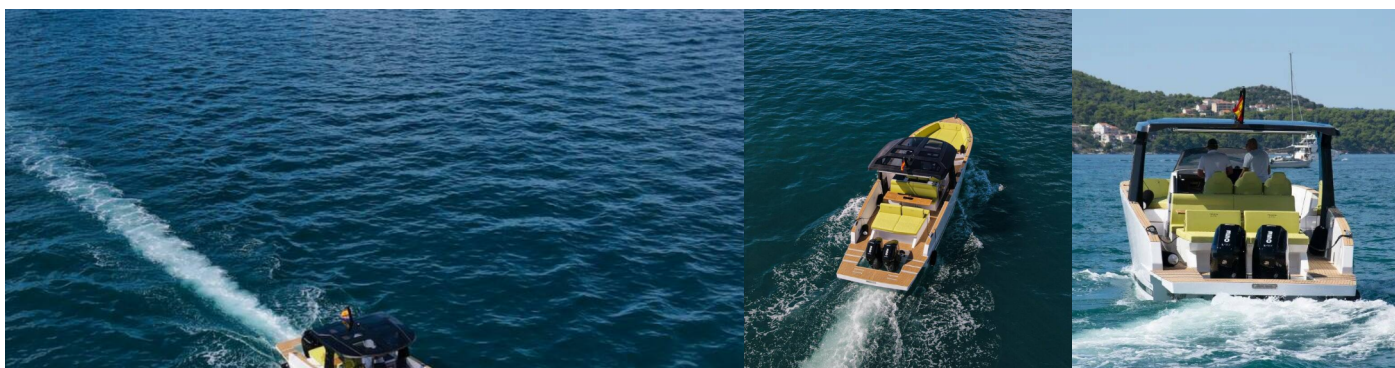

PRICE / WEEKS

25.04. - 02.05.2026 9.860 € ~~11.600 €~~	02.05. - 09.05.2026 9.860 € ~~11.600 €~~	09.05. - 16.05.2026 9.860 € ~~11.600 €~~	16.05. - 23.05.2026 9.860 € ~~11.600 €~~
23.05. - 30.05.2026 9.860 € ~~11.600 €~~	30.05. - 06.06.2026 9.860 € ~~11.600 €~~	06.06. - 13.06.2026 9.860 € ~~11.600 €~~	13.06. - 20.06.2026 9.860 € ~~11.600 €~~
20.06. - 27.06.2026 9.860 € ~~11.600 €~~	27.06. - 04.07.2026 9.860 € ~~11.600 €~~	04.07. - 11.07.2026 9.860 € ~~11.600 €~~	11.07. - 18.07.2026 9.860 € ~~11.600 €~~
18.07. - 25.07.2026 9.860 € ~~11.600 €~~	25.07. - 01.08.2026 9.860 € ~~11.600 €~~	01.08. - 08.08.2026 9.860 € ~~11.600 €~~	08.08. - 15.08.2026 9.860 € ~~11.600 €~~
15.08. - 22.08.2026 9.860 € ~~11.600 €~~	22.08. - 29.08.2026 9.860 € ~~11.600 €~~	29.08. - 05.09.2026 9.860 € ~~11.600 €~~	05.09. - 12.09.2026 9.860 € ~~11.600 €~~
12.09. - 19.09.2026 9.860 € ~~11.600 €~~	19.09. - 26.09.2026 9.860 € ~~11.600 €~~	26.09. - 03.10.2026 9.860 € ~~11.600 €~~	03.10. - 10.10.2026 9.860 € ~~11.600 €~~
10.10. - 17.10.2026 9.860 € ~~11.600 €~~	17.10. - 24.10.2026 9.860 € ~~11.600 €~~	24.10. - 31.10.2026 9.860 € ~~11.600 €~~	31.10. - 07.11.2026 9.860 € ~~11.600 €~~

WEB

najachty.pl

TELÉFONO

+48 882 071 532

CORREO ELECTRÓNICO

biuro@najachty.pl

NAJACHTY

ul. Pi. Świętej Małgorzaty 1-2/42B, 58-100, Świdnica, Polonia