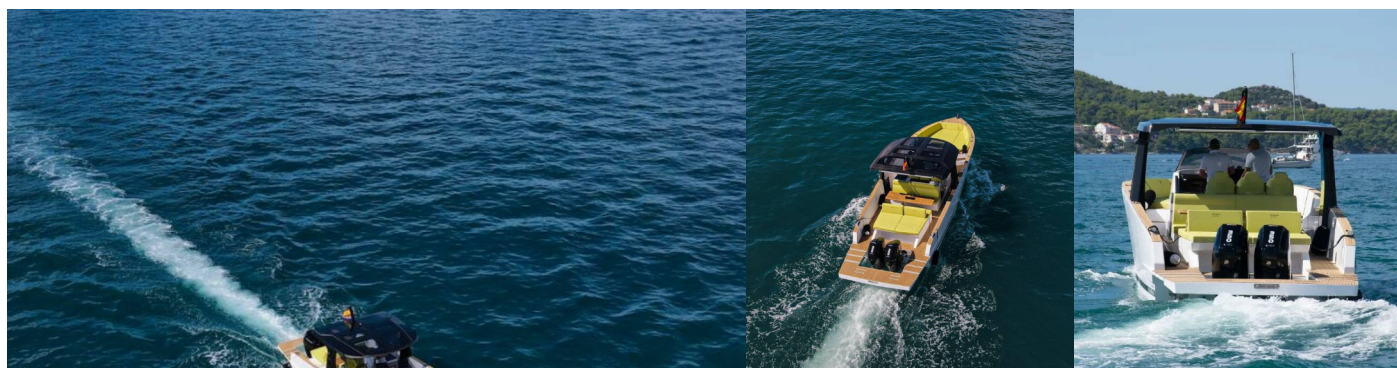

PRICE / WEEKS

07.11. - 14.11.2026

9.860 € ~~11.600 €~~

14.11. - 21.11.2026

9.860 € ~~11.600 €~~

21.11. - 28.11.2026

9.860 € ~~11.600 €~~

28.11. - 05.12.2026

9.860 € ~~11.600 €~~

05.12. - 12.12.2026

9.860 € ~~11.600 €~~

12.12. - 19.12.2026

9.860 € ~~11.600 €~~

19.12. - 26.12.2026

9.860 € ~~11.600 €~~

WEB

najachty.pl

TELÉFONO

+48 882 071 532

CORREO ELECTRÓNICO

biuro@najachty.pl

NAJACHTY

ul. Pi. Świętej Małgorzaty 1-2/42B, 58-100, Świdnica, Polonia