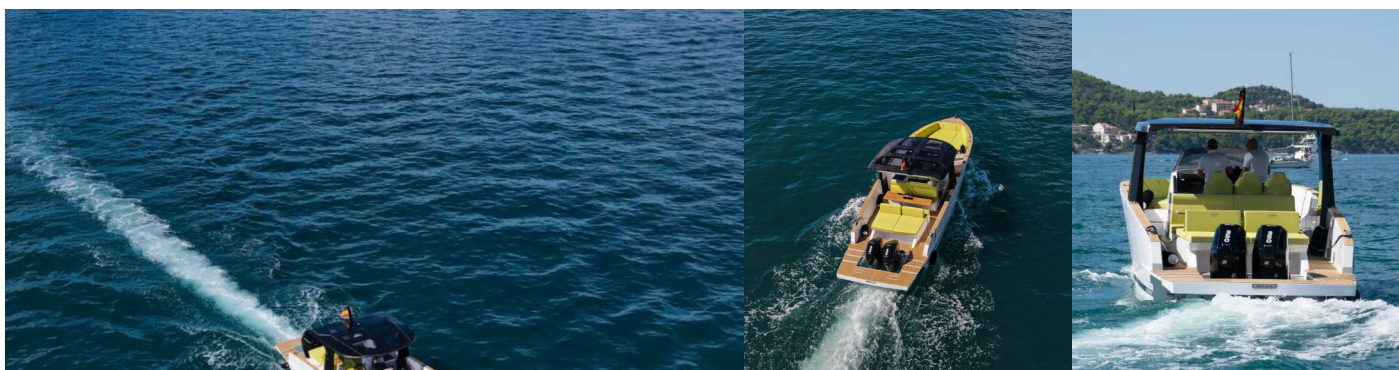

PRICE / WEEKS

05.12. - 12.12.2026

9.860 € ~~11.600 €~~

12.12. - 19.12.2026

9.860 € ~~11.600 €~~

19.12. - 26.12.2026

9.860 € ~~11.600 €~~

WEB

najachty.pl

TELÉFONO

+48 882 071 532

CORREO ELECTRÓNICO

biuro@najachty.pl

NAJACHTY

ul. Pi. Świętej Małgorzaty 1-2/42B, 58-100, Świdnica, Polonia